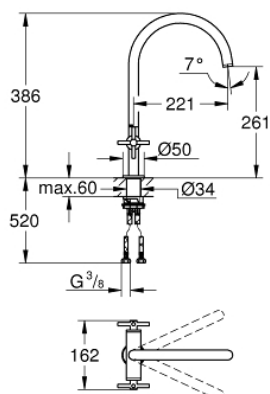

## 30 609 GN0 ATRIO MISTURADORA DE COZINHA 1/2" - TAMANHO L

### DESCRIÇÃO DO PRODUTO

- Colour: brushed cool sunrise
- Bica em C
- 1 furo para instalação
- Acabamento GROHE LongLife
- Castelos de discos cerâmicos 1/2", 90°
- Ângulo de rotação: 0° / 150° / 360°
- Ligações flexíveis
- Sistema de instalação rápida
- Perlator tipo "Mousseur"

### PEÇAS DE REPOSIÇÃO , novembro 2022 – now

- 1: Manipulo Atrio New (Spare part-nr. 14215GN0)
- 2: Castelo de discos cerâmicos de 1/2" (Spare part-nr. 45883000)
- 2.1: o'ring (Spare part-nr. 0392400M)
- 3: Castelo de discos cerâmicos de 1/2" (Spare part-nr. 45882000)
- 3.1: o'ring (Spare part-nr. 0392400M)
- 4: o'ring (Spare part-nr. 0128500M)
- 5: Clip de fixação (Spare part-nr. 4826600M)
- 6: regulador do jacto (Spare part-nr. 48470000)
- 7: Kit de fixação
- (Spare part-nr. 48384000)
- 8: placa de estabilização (Spare part-nr. 05334000)