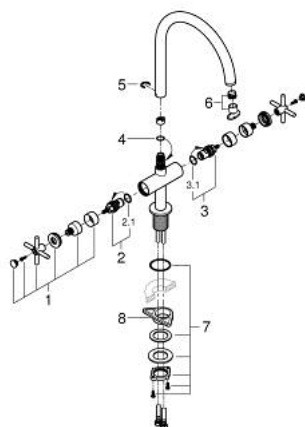

## 30 609 GN0 ATRIO MISTURADORA DE COZINHA 1/2" - TAMANHO L

### DESCRIÇÃO DO PRODUTO

- Colour: brushed cool sunrise
- Bica em C
- 1 furo para instalação
- Acabamento GROHE LongLife
- Castelos de discos cerâmicos 1/2", 90°
- Ângulo de rotação: 0° / 150° / 360°
- Ligações flexíveis
- Sistema de instalação rápida
- Perlator tipo "Mousseur"

### PEÇAS DE REPOSIÇÃO , novembro 2022 – now

- 1: Manipulo Atrio New (Spare part-nr. 14215GN0)
- 2: Castelo de discos cerâmicos de 1/2" (Spare part-nr. 45883000)
- 2.1: o'ring (Spare part-nr. 0392400M)
- 3: Castelo de discos cerâmicos de 1/2" (Spare part-nr. 45882000)
- 3.1: o'ring (Spare part-nr. 0392400M)
- 4: o'ring (Spare part-nr. 0128500M)
- 5: Clip de fixação (Spare part-nr. 4826600M)
- 6: regulador do jacto (Spare part-nr. 48470000)
- 7: Kit de fixação
- (Spare part-nr. 48384000)
- 8: placa de estabilização (Spare part-nr. 05334000)