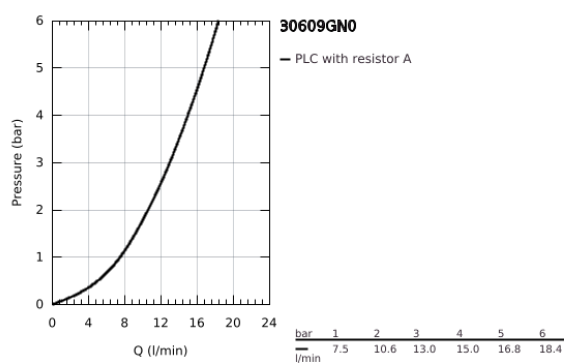

## 30 609 GN0 ATRIO MISTURADORA DE COZINHA 1/2" - TAMANHO L

### DESCRIÇÃO DO PRODUTO

- Colour: brushed cool sunrise
- Bica em C
- 1 furo para instalação
- Acabamento GROHE LongLife
- Castelos de discos cerâmicos 1/2", 90°
- Ângulo de rotação: 0° / 150° / 360°
- Ligações flexíveis
- Sistema de instalação rápida
- Perlator tipo "Mousseur"