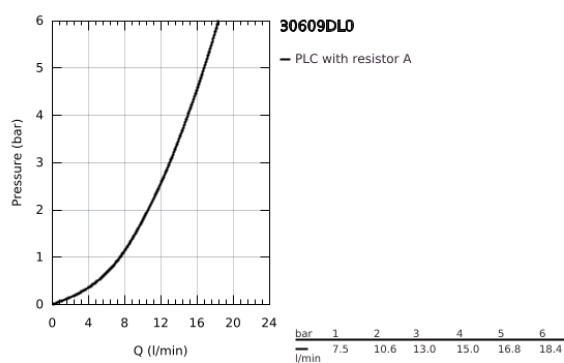

30 609 DL0 ATRIO MISTURADORA DE COZINHA 1/2" - TAMANHO L

DESCRIÇÃO DO PRODUTO

- Colour: brushed warm sunset
- Bica em C
- 1 furo para instalação
- Acabamento GROHE LongLife
- Castelos de discos cerâmicos 1/2", 90°
- Ângulo de rotação: 0° / 150° / 360°
- Ligações flexíveis
- Sistema de instalação rápida
- Perlator tipo "Mousseur"