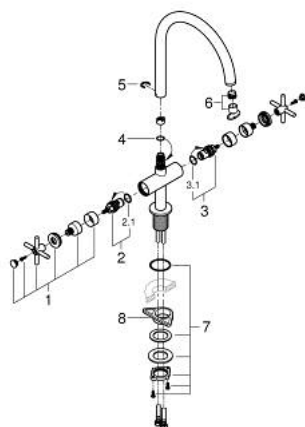

30 609 DL0 ATRIO MISTURADORA DE COZINHA 1/2" - TAMANHO L

DESCRIÇÃO DO PRODUTO

- Colour: brushed warm sunset
- Bica em C
- 1 furo para instalação
- Acabamento GROHE LongLife
- Castelos de discos cerâmicos 1/2", 90°
- Ângulo de rotação: 0° / 150° / 360°
- Ligações flexíveis
- Sistema de instalação rápida
- Perlator tipo "Mousseur"

30 609 DL0 ATRIO MISTURADORA DE COZINHA 1/2" - TAMANHO L

PEÇAS DE REPOSIÇÃO , novembro 2022 – now

1: Atrio New manipulador (Spare part-nr. 14215DL0)

2: Castelo de discos cerâmicos de 1/2" (Spare part-nr. 45883000)

2.1: o'ring (Spare part-nr. 0392400M)

3: Castelo de discos cerâmicos de 1/2" (Spare part-nr. 45882000)

3.1: o'ring (Spare part-nr. 0392400M)

4: o'ring (Spare part-nr. 0128500M)

5: Clip de fixação (Spare part-nr. 4826600M)

6: regulador do jacto (Spare part-nr. 48470000)

7: Kit de fixação

(Spare part-nr. 48384000)

8: placa de estabilização (Spare part-nr. 05334000)