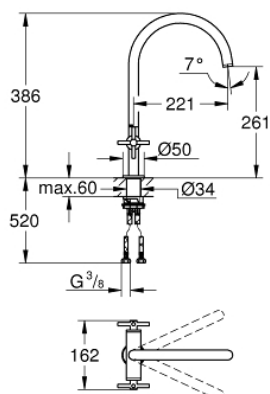

30 609 DL0 ATRIO MISTURADORA DE COZINHA 1/2" - TAMANHO L

DESCRIÇÃO DO PRODUTO

- Colour: brushed warm sunset
- Bica em C
- 1 furo para instalação
- Acabamento GROHE LongLife
- Castelos de discos cerâmicos 1/2", 90°
- Ângulo de rotação: 0° / 150° / 360°
- Ligações flexíveis
- Sistema de instalação rápida
- Perlator tipo "Mousseur"

30 609 DL0 ATRIO MISTURADORA DE COZINHA 1/2" - TAMANHO L

PEÇAS DE REPOSIÇÃO , novembro 2022 – now

1: Atrio New manipulador (Spare part-nr. 14215DL0)

2: Castelo de discos cerâmicos de 1/2" (Spare part-nr. 45883000)

2.1: o'ring (Spare part-nr. 0392400M)

3: Castelo de discos cerâmicos de 1/2" (Spare part-nr. 45882000)

3.1: o'ring (Spare part-nr. 0392400M)

4: o'ring (Spare part-nr. 0128500M)

5: Clip de fixação (Spare part-nr. 4826600M)

6: regulador do jacto (Spare part-nr. 48470000)

7: Kit de fixação

(Spare part-nr. 48384000)

8: placa de estabilização (Spare part-nr. 05334000)