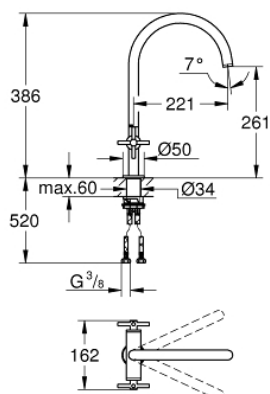

30 609 DC0 ATRIO MISTURADORA DE COZINHA 1/2" - TAMANHO L

DESCRIÇÃO DO PRODUTO

- Colour: supersteel
- Bica em C
- 1 furo para instalação
- Acabamento GROHE LongLife
- Castelos de discos cerâmicos 1/2", 90°
- Ângulo de rotação: 0° / 150° / 360°
- Ligações flexíveis
- Sistema de instalação rápida
- Perlator tipo "Mousseur"

30 609 DC0 ATRIO MISTURADORA DE COZINHA 1/2" - TAMANHO L

30 609 DC0 ATRIO MISTURADORA DE COZINHA 1/2" - TAMANHO L

PEÇAS DE REPOSIÇÃO , outubro 2021 – now

- 1: Atrio New manipulador (Spare part-nr. 14215DC0)
- 2: Castelo de discos cerâmicos de 1/2" (Spare part-nr. 45883000)
- 2.1: o'ring (Spare part-nr. 0392400M)
- 3: Castelo de discos cerâmicos de 1/2" (Spare part-nr. 45882000)
- 3.1: o'ring (Spare part-nr. 0392400M)
- 4: o'ring (Spare part-nr. 0128500M)
- 5: Clip de fixação (Spare part-nr. 4826600M)
- 6: regulador do jacto (Spare part-nr. 48470000)
- 7: Kit de fixação
- (Spare part-nr. 48384000)
- 8: placa de estabilização (Spare part-nr. 05334000)