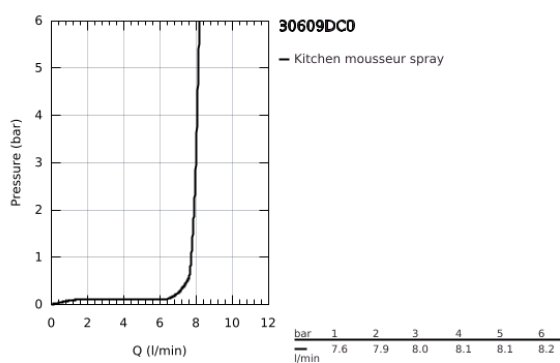

30 609 DC0 ATRIO MISTURADORA DE COZINHA 1/2" - TAMANHO L

DESCRIÇÃO DO PRODUTO

- Colour: supersteel
- Bica em C
- 1 furo para instalação
- Acabamento GROHE LongLife
- Castelos de discos cerâmicos 1/2", 90°
- Ângulo de rotação: 0° / 150° / 360°
- Ligações flexíveis
- Sistema de instalação rápida
- Perlator tipo "Mousseur"

30 609 DC0 ATRIO MISTURADORA DE COZINHA 1/2" - TAMANHO L

30 609 DC0 ATRIO MISTURADORA DE COZINHA 1/2" - TAMANHO L

PEÇAS DE REPOSIÇÃO , outubro 2021 – now

- 1: Atrio New manipulador (Spare part-nr. 14215DC0)
- 2: Castelo de discos cerâmicos de 1/2" (Spare part-nr. 45883000)
- 2.1: o'ring (Spare part-nr. 0392400M)
- 3: Castelo de discos cerâmicos de 1/2" (Spare part-nr. 45882000)
- 3.1: o'ring (Spare part-nr. 0392400M)
- 4: o'ring (Spare part-nr. 0128500M)
- 5: Clip de fixação (Spare part-nr. 4826600M)
- 6: regulador do jacto (Spare part-nr. 48470000)
- 7: Kit de fixação
- (Spare part-nr. 48384000)
- 8: placa de estabilização (Spare part-nr. 05334000)