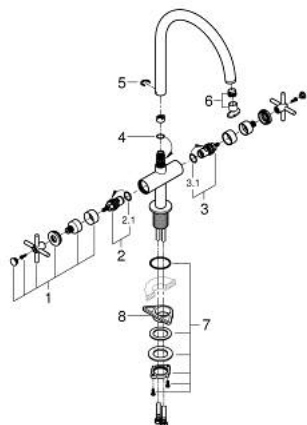

30 609 DC0 ATRIO MISTURADORA DE COZINHA 1/2" - TAMANHO L

DESCRIÇÃO DO PRODUTO

- Colour: supersteel
- Bica em C
- 1 furo para instalação
- Acabamento GROHE LongLife
- Castelos de discos cerâmicos 1/2", 90°
- Ângulo de rotação: 0° / 150° / 360°
- Ligações flexíveis
- Sistema de instalação rápida
- Perlator tipo "Mousseur"

30 609 DC0 ATRIO MISTURADORA DE COZINHA 1/2" - TAMANHO L

30 609 DC0 ATRIO MISTURADORA DE COZINHA 1/2" - TAMANHO L

PEÇAS DE REPOSIÇÃO , outubro 2021 – now

- 1: Atrio New manipulador (Spare part-nr. 14215DC0)
- 2: Castelo de discos cerâmicos de 1/2" (Spare part-nr. 45883000)
- 2.1: o'ring (Spare part-nr. 0392400M)
- 3: Castelo de discos cerâmicos de 1/2" (Spare part-nr. 45882000)
- 3.1: o'ring (Spare part-nr. 0392400M)
- 4: o'ring (Spare part-nr. 0128500M)
- 5: Clip de fixação (Spare part-nr. 4826600M)
- 6: regulador do jacto (Spare part-nr. 48470000)
- 7: Kit de fixação
- (Spare part-nr. 48384000)
- 8: placa de estabilização (Spare part-nr. 05334000)