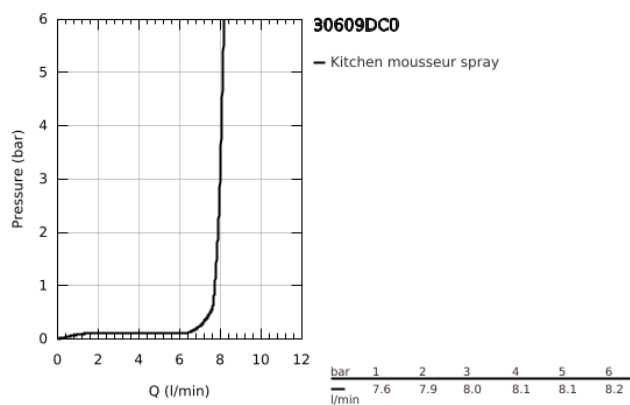

30 609 DC0 ATRIO MISTURADORA DE COZINHA 1/2" - TAMANHO L

DESCRIÇÃO DO PRODUTO

- Colour: supersteel
- Bica em C
- 1 furo para instalação
- Acabamento GROHE LongLife
- Castelos de discos cerâmicos 1/2", 90°
- Ângulo de rotação: 0° / 150° / 360°
- Ligações flexíveis
- Sistema de instalação rápida
- Perlator tipo "Mousseur"

30 609 DC0 ATRIO MISTURADORA DE COZINHA 1/2" - TAMANHO L

30 609 DC0 ATRIO MISTURADORA DE COZINHA 1/2" - TAMANHO L

PEÇAS DE REPOSIÇÃO , outubro 2021 – now

- 1: Atrio New manipulador (Spare part-nr. 14215DC0)
- 2: Castelo de discos cerâmicos de 1/2" (Spare part-nr. 45883000)
- 2.1: o'ring (Spare part-nr. 0392400M)
- 3: Castelo de discos cerâmicos de 1/2" (Spare part-nr. 45882000)
- 3.1: o'ring (Spare part-nr. 0392400M)
- 4: o'ring (Spare part-nr. 0128500M)
- 5: Clip de fixação (Spare part-nr. 4826600M)
- 6: regulador do jacto (Spare part-nr. 48470000)
- 7: Kit de fixação
- (Spare part-nr. 48384000)
- 8: placa de estabilização (Spare part-nr. 05334000)