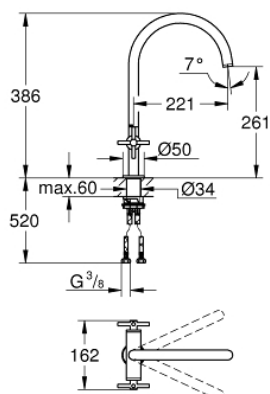

## 30 609 AL0 ATRIO MISTURADORA DE COZINHA 1/2" - TAMANHO L

### DESCRIÇÃO DO PRODUTO

- Colour: brushed hard graphite
- Bica em C
- 1 furo para instalação
- Acabamento GROHE LongLife
- Castelos de discos cerâmicos 1/2", 90°
- Ângulo de rotação: 0° / 150° / 360°
- Ligações flexíveis
- Sistema de instalação rápida
- Perlator tipo "Mousseur"

### PEÇAS DE REPOSIÇÃO , outubro 2021 – now

- 1: Atrio New manipulador (Spare part-nr. 14215AL0)
- 2: Castelo de discos cerâmicos de 1/2" (Spare part-nr. 45883000)
- 2.1: o'ring (Spare part-nr. 0392400M)
- 3: Castelo de discos cerâmicos de 1/2" (Spare part-nr. 45882000)
- 3.1: o'ring (Spare part-nr. 0392400M)
- 4: o'ring (Spare part-nr. 0128500M)
- 5: Clip de fixação (Spare part-nr. 4826600M)
- 6: regulador do jacto (Spare part-nr. 48470000)
- 7: Kit de fixação  
  
(Spare part-nr. 48384000)
- 8: placa de estabilização (Spare part-nr. 05334000)