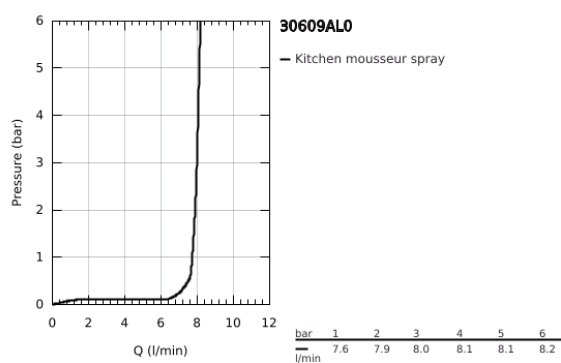

## 30 609 AL0 ATRIO MISTURADORA DE COZINHA 1/2" - TAMANHO L

### DESCRIÇÃO DO PRODUTO

- Colour: brushed hard graphite
- Bica em C
- 1 furo para instalação
- Acabamento GROHE LongLife
- Castelos de discos cerâmicos 1/2", 90°
- Ângulo de rotação: 0° / 150° / 360°
- Ligações flexíveis
- Sistema de instalação rápida
- Perlator tipo "Mousseur"