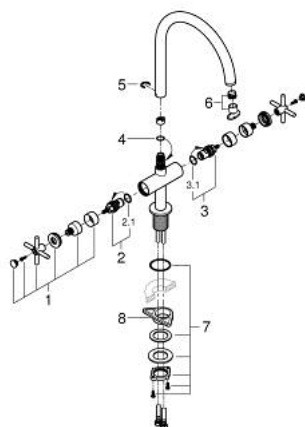

## 30 609 AL0 ATRIO MISTURADORA DE COZINHA 1/2" - TAMANHO L

### DESCRIÇÃO DO PRODUTO

- Colour: brushed hard graphite
- Bica em C
- 1 furo para instalação
- Acabamento GROHE LongLife
- Castelos de discos cerâmicos 1/2", 90°
- Ângulo de rotação: 0° / 150° / 360°
- Ligações flexíveis
- Sistema de instalação rápida
- Perlator tipo "Mousseur"

### PEÇAS DE REPOSIÇÃO , outubro 2021 – now

- 1: Atrio New manipulador (Spare part-nr. 14215AL0)
- 2: Castelo de discos cerâmicos de 1/2" (Spare part-nr. 45883000)
- 2.1: o'ring (Spare part-nr. 0392400M)
- 3: Castelo de discos cerâmicos de 1/2" (Spare part-nr. 45882000)
- 3.1: o'ring (Spare part-nr. 0392400M)
- 4: o'ring (Spare part-nr. 0128500M)
- 5: Clip de fixação (Spare part-nr. 4826600M)
- 6: regulador do jacto (Spare part-nr. 48470000)
- 7: Kit de fixação  
  
(Spare part-nr. 48384000)
- 8: placa de estabilização (Spare part-nr. 05334000)