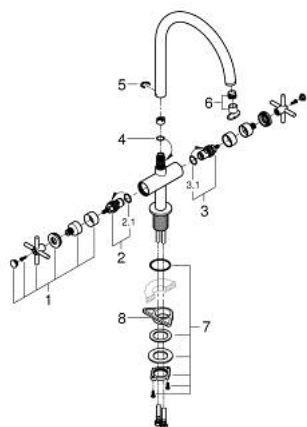

30 609 000 ATRIO MISTURADORA DE COZINHA 1/2" - TAMANHO L

DESCRIÇÃO DO PRODUTO

- Colour: cromado
- Bica em C
- 1 furo para instalação
- Acabamento GROHE LongLife
- Castelos de discos cerâmicos 1/2", 90°
- Ângulo de rotação: 0° / 150° / 360°
- Ligações flexíveis
- Sistema de instalação rápida
- Perlator tipo "Mousseur"

30 609 000 ATRIO MISTURADORA DE COZINHA 1/2" - TAMANHO L

PEÇAS DE REPOSIÇÃO , outubro 2021 – now

- 1: Cross handles (Spare part-nr. 14215000)
- 2: Castelo de discos cerâmicos de 1/2" (Spare part-nr. 45883000)
- 2.1: o'ring (Spare part-nr. 0392400M)
- 3: Castelo de discos cerâmicos de 1/2" (Spare part-nr. 45882000)
- 3.1: o'ring (Spare part-nr. 0392400M)
- 4: o'ring (Spare part-nr. 0128500M)
- 5: Clip de fixação (Spare part-nr. 4826600M)
- 6: regulador do jacto (Spare part-nr. 48470000)
- 7: Kit de fixação
(Spare part-nr. 48384000)
- 8: placa de estabilização (Spare part-nr. 05334000)