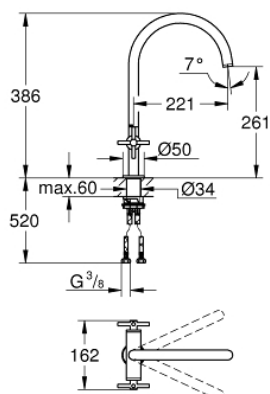

30 609 000 ATRIO MISTURADORA DE COZINHA 1/2" - TAMANHO L

DESCRIÇÃO DO PRODUTO

- Colour: cromado
- Bica em C
- 1 furo para instalação
- Acabamento GROHE LongLife
- Castelos de discos cerâmicos 1/2", 90°
- Ângulo de rotação: 0° / 150° / 360°
- Ligações flexíveis
- Sistema de instalação rápida
- Perlator tipo "Mousseur"

30 609 000 ATRIO MISTURADORA DE COZINHA 1/2" - TAMANHO L

PEÇAS DE REPOSIÇÃO , outubro 2021 – now

- 1: Cross handles (Spare part-nr. 14215000)
- 2: Castelo de discos cerâmicos de 1/2" (Spare part-nr. 45883000)
- 2.1: o'ring (Spare part-nr. 0392400M)
- 3: Castelo de discos cerâmicos de 1/2" (Spare part-nr. 45882000)
- 3.1: o'ring (Spare part-nr. 0392400M)
- 4: o'ring (Spare part-nr. 0128500M)
- 5: Clip de fixação (Spare part-nr. 4826600M)
- 6: regulador do jacto (Spare part-nr. 48470000)
- 7: Kit de fixação
(Spare part-nr. 48384000)
- 8: placa de estabilização (Spare part-nr. 05334000)