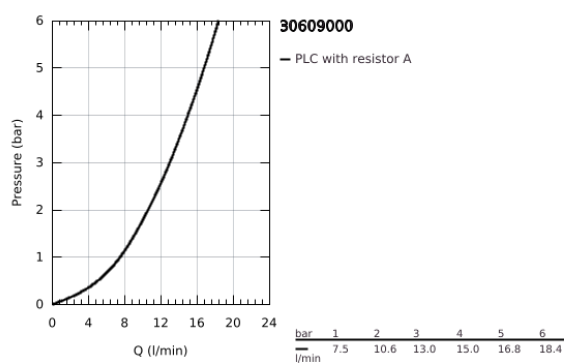

30 609 000 ATRIO MISTURADORA DE COZINHA 1/2" - TAMANHO L

DESCRIÇÃO DO PRODUTO

- Colour: cromado
- Bica em C
- 1 furo para instalação
- Acabamento GROHE LongLife
- Castelos de discos cerâmicos 1/2", 90°
- Ângulo de rotação: 0° / 150° / 360°
- Ligações flexíveis
- Sistema de instalação rápida
- Perlator tipo "Mousseur"

30 609 000 ATRIO MISTURADORA DE COZINHA 1/2" - TAMANHO L

PEÇAS DE REPOSIÇÃO , outubro 2021 – now

- 1: Cross handles (Spare part-nr. 14215000)
- 2: Castelo de discos cerâmicos de 1/2" (Spare part-nr. 45883000)
- 2.1: o'ring (Spare part-nr. 0392400M)
- 3: Castelo de discos cerâmicos de 1/2" (Spare part-nr. 45882000)
- 3.1: o'ring (Spare part-nr. 0392400M)
- 4: o'ring (Spare part-nr. 0128500M)
- 5: Clip de fixação (Spare part-nr. 4826600M)
- 6: regulador do jacto (Spare part-nr. 48470000)
- 7: Kit de fixação
(Spare part-nr. 48384000)
- 8: placa de estabilização (Spare part-nr. 05334000)