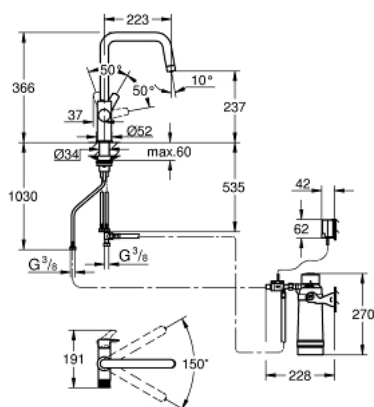

30 584 000 GROHE BLUE PURE EUROSMART STARTER KIT COM FILTRO TAMANHO S

DESCRIÇÃO DO PRODUTO

- Colour: cromado
- Composto por:
 - Monocomando de lava-louça com filtro
 - 1 furo para instalação
 - Bica em U
 - Manipulo separado para água filtrada
 - Cartucho de discos cerâmicos GROHE SilkMove 28 mm
 - Bica giratória, ângulo de rotação do manípulo de 150°
 - Perlatores internos separados para água filtrada e não filtrada
 - Ligações flexíveis
 - Cabeça de filtro GROHE Blue
 - GROHE Blue filtro tamanho S para redução da dureza da água e sabor premium
 - Capacidade de 600 l a 20° dKH
 - Caudalímetro para medição duradoura com pilhas 2 x AA

30 584 000 GROHE BLUE PURE EUROSMART STARTER KIT COM FILTRO TAMANHO S

PEÇAS DE REPOSIÇÃO , julho 2021 – now

- 1: Manípulo e tampa (Spare part-nr. 48531000)
- 2: casquilho roscado (Spare part-nr. 07419000)
- 3: Cartucho (Spare part-nr. 46963000)
- 4: Castelo de discos cerâmicos de 1/2" (Spare part-nr. 48620000)
- 5: Mousseur GROHE Blue U and C spout (Spare part-nr. 48343000)
- 6: Kit de fixação

(Spare part-nr. 48384000)

- 7: placa de estabilização (Spare part-nr. 05334000)
- 8: Conjunto de filtro Tamanho S (Spare part-nr. 40438001)
- 8.1: Cabeça do filtro (Spare part-nr. 64508001)
- 8.2: Filtro tamanho S (Spare part-nr. 40404001)
- 9: Garrafa de vidro