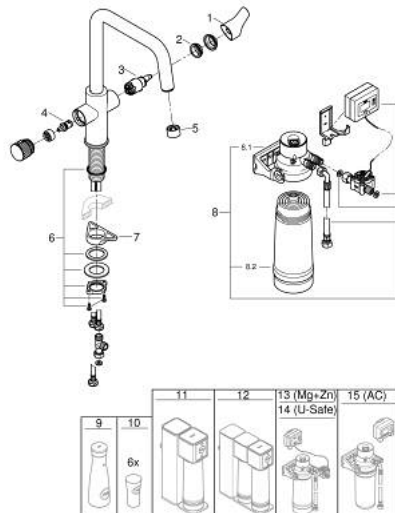

30 584 000 GROHE BLUE PURE EUROSMART STARTER KIT COM FILTRO TAMANHO S

DESCRIÇÃO DO PRODUTO

- Colour: cromado
- Composto por:
 - Monocomando de lava-louça com filtro
 - 1 furo para instalação
 - Bica em U
 - Manipulo separado para água filtrada
 - Cartucho de discos cerâmicos GROHE SilkMove 28 mm
 - Bica giratória, ângulo de rotação do manípulo de 150°
 - Perlatores internos separados para água filtrada e não filtrada
 - Ligações flexíveis
 - Cabeça de filtro GROHE Blue
 - GROHE Blue filtro tamanho S para redução da dureza da água e sabor premium
 - Capacidade de 600 l a 20° dKH
 - Caudalímetro para medição duradoura com pilhas 2 x AA

30 584 000 GROHE BLUE PURE EUROSMART STARTER KIT COM FILTRO TAMANHO S

PEÇAS DE REPOSIÇÃO , julho 2021 – now

- 1: Manípulo e tampa (Spare part-nr. 48531000)
- 2: casquilho roscado (Spare part-nr. 07419000)
- 3: Cartucho (Spare part-nr. 46963000)
- 4: Castelo de discos cerâmicos de 1/2" (Spare part-nr. 48620000)
- 5: Mousseur GROHE Blue U and C spout (Spare part-nr. 48343000)
- 6: Kit de fixação

(Spare part-nr. 48384000)

- 7: placa de estabilização (Spare part-nr. 05334000)
- 8: Conjunto de filtro Tamanho S (Spare part-nr. 40438001)
- 8.1: Cabeça do filtro (Spare part-nr. 64508001)
- 8.2: Filtro tamanho S (Spare part-nr. 40404001)
- 9: Garrafa de vidro