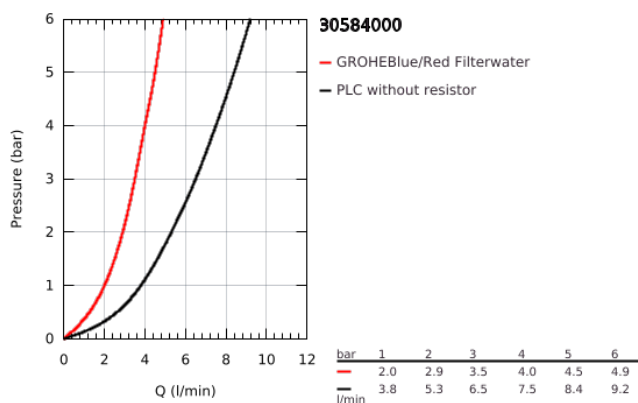

30 584 000 GROHE BLUE PURE EUROSMART STARTER KIT COM FILTRO TAMANHO S

DESCRIÇÃO DO PRODUTO

- Colour: cromado
- Composto por:
 - Monocomando de lava-louça com filtro
 - 1 furo para instalação
 - Bica em U
 - Manipulo separado para água filtrada
 - Cartucho de discos cerâmicos GROHE SilkMove 28 mm
 - Bica giratória, ângulo de rotação do manípulo de 150°
 - Perlatores internos separados para água filtrada e não filtrada
 - Ligações flexíveis
 - Cabeça de filtro GROHE Blue
 - GROHE Blue filtro tamanho S para redução da dureza da água e sabor premium
 - Capacidade de 600 l a 20° dKH
 - Caudalímetro para medição duradoura com pilhas 2 x AA

30 584 000 GROHE BLUE PURE EUROSMART STARTER KIT COM FILTRO TAMANHO S

PEÇAS DE REPOSIÇÃO , julho 2021 – now

- 1: Manípulo e tampa (Spare part-nr. 48531000)
- 2: casquilho roscado (Spare part-nr. 07419000)
- 3: Cartucho (Spare part-nr. 46963000)
- 4: Castelo de discos cerâmicos de 1/2" (Spare part-nr. 48620000)
- 5: Mousseur GROHE Blue U and C spout (Spare part-nr. 48343000)
- 6: Kit de fixação