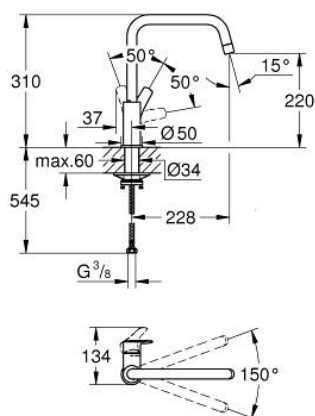

30 567 243 0 EUROSMART MONOCOMANDO DE LAVA-LOUÇA 1/2"

DESCRIÇÃO DO PRODUTO

- Colour: matte black
- Bica alta
- Cartucho de discos cerâmicos GROHE SilkMove 28 mm
- Limitador de temperatura integrado
- Perlator tipo "Mousseur"
- Bica giratória, ângulo de rotação do manípulo de 150°
- Vias de água separadas - sem chumbo e níquel
- Ligações flexíveis 3/8"
- Conjunto de fixação metálico
- Caudal máximo (a 3 bar): 10 l/min
- Pressão mínima 1,0 bar
- Edição Profissional