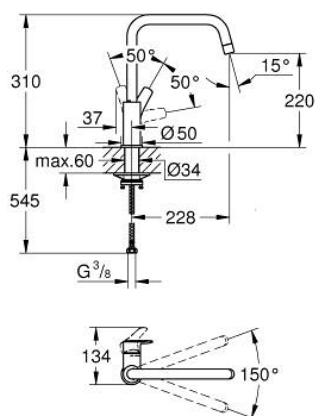

### DESCRIÇÃO DO PRODUTO

- Colour: cromado
- Bica alta
- Acabamento GROHE LongLife
- Cartucho de discos cerâmicos GROHE SilkMove 28 mm
- Limitador de temperatura integrado
- Perlator tipo "Mousseur"
- Bica giratória, ângulo de rotação do manípulo de 150°
- Vias de água separadas - sem chumbo e níquel
- Ligações flexíveis 3/8"
- Conjunto de fixação metálico
- Caudal máximo (a 3 bar): 10 l/min
- Pressão mínima 1,0 bar
- Edição Profissional

### PEÇAS DE REPOSIÇÃO , novembro 2022 – now

1: Manipulo e tampa (Spare part-nr. 48531000)

2: Cartucho (Spare part-nr. 46963000)

3: flow control (Spare part-nr. 1010440000)

4: Clip de fixação (Spare part-nr. 4826600M)

5: Kit de fixação

(Spare part-nr. 48384000)

6: placa de estabilização (Spare part-nr. 05334000)