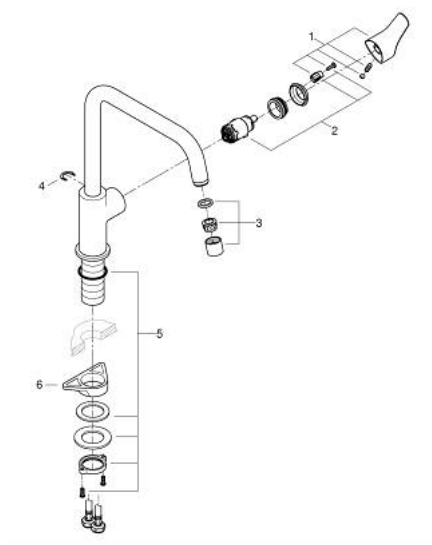

### DESCRIÇÃO DO PRODUTO

- Colour: cromado
- Bica alta
- Acabamento GROHE LongLife
- Cartucho de discos cerâmicos GROHE SilkMove 28 mm
- Limitador de temperatura integrado
- Perlator tipo "Mousseur"
- Bica giratória, ângulo de rotação do manípulo de 150°
- Vias de água separadas - sem chumbo e níquel
- Ligações flexíveis 3/8"
- Conjunto de fixação metálico
- Caudal máximo (a 3 bar): 10 l/min
- Pressão mínima 1,0 bar
- Edição Profissional

### PEÇAS DE REPOSIÇÃO , novembro 2022 – now

1: Manipulo e tampa (Spare part-nr. 48531000)

2: Cartucho (Spare part-nr. 46963000)

3: flow control (Spare part-nr. 1010440000)

4: Clip de fixação (Spare part-nr. 4826600M)

5: Kit de fixação

(Spare part-nr. 48384000)

6: placa de estabilização (Spare part-nr. 05334000)