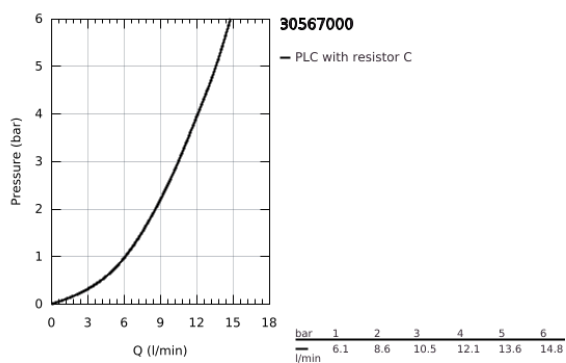

### DESCRIÇÃO DO PRODUTO

- Colour: cromado
- Bica alta
- Acabamento GROHE LongLife
- Cartucho de discos cerâmicos GROHE SilkMove 28 mm
- Limitador de temperatura integrado
- Perlator tipo "Mousseur"
- Bica giratória, ângulo de rotação do manípulo de 150°
- Vias de água separadas - sem chumbo e níquel
- Ligações flexíveis 3/8"
- Conjunto de fixação metálico
- Caudal máximo (a 3 bar): 10 l/min
- Pressão mínima 1,0 bar
- Edição Profissional