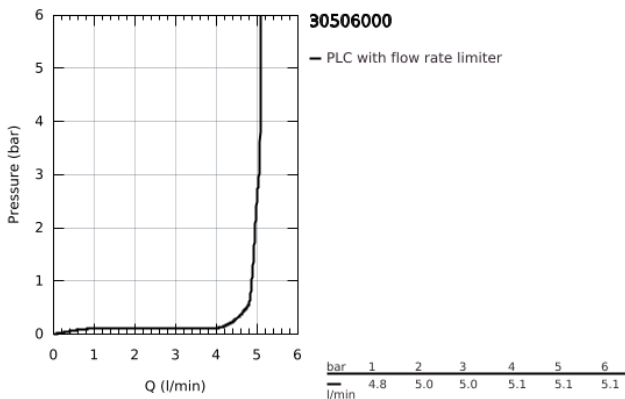

30 506 000 EUROSMART MONOCOMANDO DE LAVA-LOUÇA 1/2"

DESCRIÇÃO DO PRODUTO

- Colour: cromado
- Bica Baixa
- Cradle to Cradle Certified® Gold
- Acabamento GROHE LongLife
- Cartucho de discos cerâmicos GROHE SilkMove 35 mm
- Mousseur com abertura para substituição sem necessidade de ferramentas
- Limitador ecológico de caudal
- Limitador de temperatura integrado
- Bica giratória
- Ângulo de rotação do manípulo de 140°
- Vias de água separadas - sem chumbo e níquel
- Ligações flexíveis 3/8"
- Sistema de instalação GROHE FastFixation Plus
- Caudal máximo (a 3 bar): 5 l/min
- maximum flow rate (at 3 bar): 5.7 l/min
- Edição Profissional

30 506 000 EUROSMART MONOCOMANDO DE LAVA-LOUÇA 1/2"

PEÇAS DE REPOSIÇÃO , junho 2022 – now

- 1: Manipulo e tampa (Spare part-nr. 48530000)
- 2: Calota (desde 1999) (Spare part-nr. 46492000)
- 3: casquilho roscado (Spare part-nr. 46815000)
- 4: Cartucho (Spare part-nr. 46374000)
- 5: Perlator tipo "Mousseur" (Spare part-nr. 48356000)
- 6: Kit de fixação