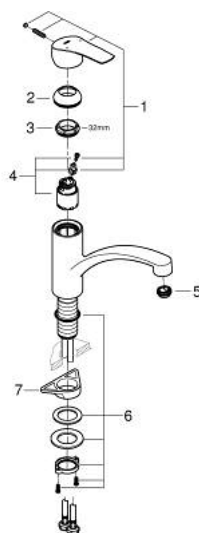

30 506 000 EUROSMART MONOCOMANDO DE LAVA-LOUÇA 1/2"

DESCRIÇÃO DO PRODUTO

- Colour: cromado
- Bica Baixa
- Cradle to Cradle Certified® Gold
- Acabamento GROHE LongLife
- Cartucho de discos cerâmicos GROHE SilkMove 35 mm
- Mousseur com abertura para substituição sem necessidade de ferramentas
- Limitador ecológico de caudal
- Limitador de temperatura integrado
- Bica giratória
- Ângulo de rotação do manípulo de 140°
- Vias de água separadas - sem chumbo e níquel
- Ligações flexíveis 3/8"
- Sistema de instalação GROHE FastFixation Plus
- Caudal máximo (a 3 bar): 5 l/min
- maximum flow rate (at 3 bar): 5.7 l/min
- Edição Profissional

30 506 000 EUROSMART MONOCOMANDO DE LAVA-LOUÇA 1/2"

PEÇAS DE REPOSIÇÃO , junho 2022 – now

- 1: Manipulo e tampa (Spare part-nr. 48530000)
- 2: Calota (desde 1999) (Spare part-nr. 46492000)
- 3: casquilho roscado (Spare part-nr. 46815000)
- 4: Cartucho (Spare part-nr. 46374000)
- 5: Perlator tipo "Mousseur" (Spare part-nr. 48356000)
- 6: Kit de fixação

(Spare part-nr. 48384000)

7: placa de estabilização (Spare part-nr. 05334000)

8: Chave de caixa (Spare part-nr. 19332000)*

* Acessórios Opcionais