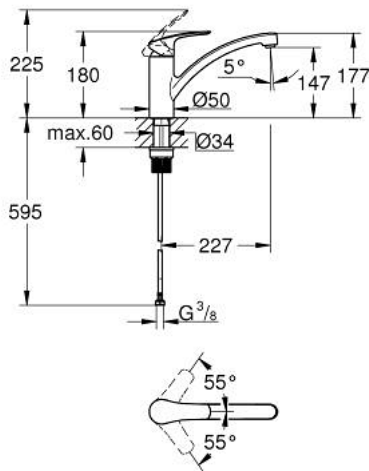

30 506 000 EUROSMART MONOCOMANDO DE LAVA-LOUÇA 1/2"

DESCRIÇÃO DO PRODUTO

- Colour: cromado
- Bica Baixa
- Cradle to Cradle Certified® Gold
- Acabamento GROHE LongLife
- Cartucho de discos cerâmicos GROHE SilkMove 35 mm
- Mousseur com abertura para substituição sem necessidade de ferramentas
- Limitador ecológico de caudal
- Limitador de temperatura integrado
- Bica giratória
- Ângulo de rotação do manípulo de 140°
- Vias de água separadas - sem chumbo e níquel
- Ligações flexíveis 3/8"
- Sistema de instalação GROHE FastFixation Plus
- Caudal máximo (a 3 bar): 5 l/min
- maximum flow rate (at 3 bar): 5.7 l/min
- Edição Profissional

30 506 000 EUROSMART MONOCOMANDO DE LAVA-LOUÇA 1/2"

PEÇAS DE REPOSIÇÃO , junho 2022 – now

- 1: Manipulo e tampa (Spare part-nr. 48530000)
- 2: Calota (desde 1999) (Spare part-nr. 46492000)
- 3: casquilho roscado (Spare part-nr. 46815000)
- 4: Cartucho (Spare part-nr. 46374000)
- 5: Perlator tipo "Mousseur" (Spare part-nr. 48356000)
- 6: Kit de fixação

(Spare part-nr. 48384000)

7: placa de estabilização (Spare part-nr. 05334000)

8: Chave de caixa (Spare part-nr. 19332000)*

* Acessórios Opcionais