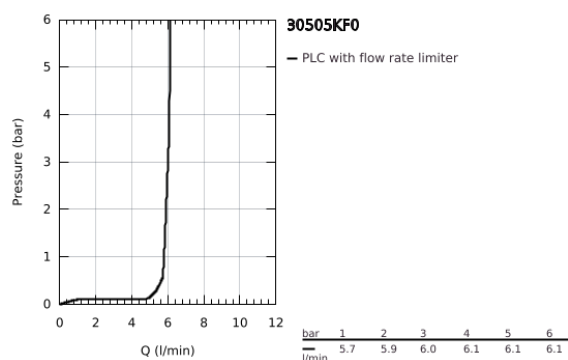

## 30 505 KF0 ESSENCE MONOCOMANDO DE LAVA-LOUÇA 1/2"

### DESCRIÇÃO DO PRODUTO

- Colour: phantom black
- Bica alta
- Cartucho de discos cerâmicos GROHE SilkMove 28 mm
- GROHE AquaGuide com mousseur regulável
- Bica giratória
- Bica ajustável para rotação 0° / 150° / 360°
- Ligações flexíveis
- Sistema de instalação rápida
- Limitador de temperatura integrado
- Caudal máximo (a 3 bar): 6,5 l/min
- Edição Profissional