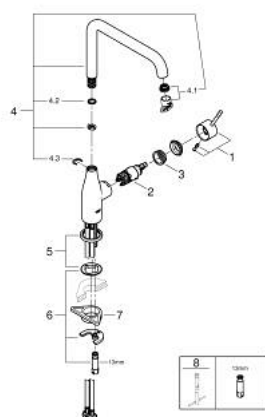

## 30 505 KF0 ESSENCE MONOCOMANDO DE LAVA-LOUÇA 1/2"

### DESCRIÇÃO DO PRODUTO

- Colour: phantom black
- Bica alta
- Cartucho de discos cerâmicos GROHE SilkMove 28 mm
- GROHE AquaGuide com mousseur regulável
- Bica giratória
- Bica ajustável para rotação 0° / 150° / 360°
- Ligações flexíveis
- Sistema de instalação rápida
- Limitador de temperatura integrado
- Caudal máximo (a 3 bar): 6,5 l/min
- Edição Profissional

### PEÇAS DE REPOSIÇÃO , março 2022 – now

- 1: manipulador (Spare part-nr. 46927KF0)
- 2: Cartucho (Spare part-nr. 46580000)
- 3: casquilho roscado (Spare part-nr. 48591000)
- 4: bica (Spare part-nr. 13376KF0)
- 4.1: Perlator tipo "Mousseur" (Spare part-nr. 48270000)
- 4.2: o'ring (Spare part-nr. 0128500M)
- 4.3: Clip de fixação (Spare part-nr. 4826600M)
- 5: Espelho (Spare part-nr. 48603KF0)
- 6: conjunto de montagem (Spare part-nr. 46671000)
- 7: placa de estabilização (Spare part-nr. 05334000)
- 8: Chave de tubo longa (Spare part-nr. 19017000)\*