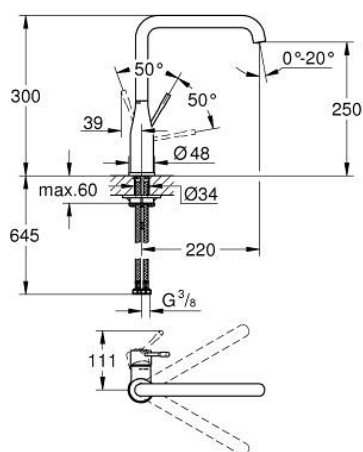

## 30 505 KF0 ESSENCE MONOCOMANDO DE LAVA-LOUÇA 1/2"

### DESCRIÇÃO DO PRODUTO

- Colour: phantom black
- Bica alta
- Cartucho de discos cerâmicos GROHE SilkMove 28 mm
- GROHE AquaGuide com mousseur regulável
- Bica giratória
- Bica ajustável para rotação 0° / 150° / 360°
- Ligações flexíveis
- Sistema de instalação rápida
- Limitador de temperatura integrado
- Caudal máximo (a 3 bar): 6,5 l/min
- Edição Profissional

### PEÇAS DE REPOSIÇÃO , março 2022 – now

- 1: manipulador (Spare part-nr. 46927KF0)
- 2: Cartucho (Spare part-nr. 46580000)
- 3: casquilho roscado (Spare part-nr. 48591000)
- 4: bica (Spare part-nr. 13376KF0)
- 4.1: Perlator tipo "Mousseur" (Spare part-nr. 48270000)
- 4.2: o'ring (Spare part-nr. 0128500M)
- 4.3: Clip de fixação (Spare part-nr. 4826600M)
- 5: Espelho (Spare part-nr. 48603KF0)
- 6: conjunto de montagem (Spare part-nr. 46671000)
- 7: placa de estabilização (Spare part-nr. 05334000)
- 8: Chave de tubo longa (Spare part-nr. 19017000)\*