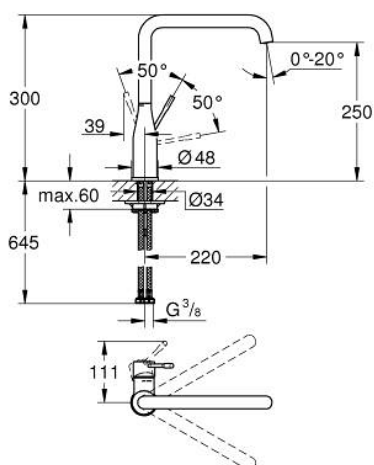

30 505 GN0 ESSENCE MONOCOMANDO DE LAVA-LOUÇA 1/2"

DESCRIÇÃO DO PRODUTO

- Colour: brushed cool sunrise
- Bica alta
- Acabamento GROHE LongLife
- Cartucho de discos cerâmicos GROHE SilkMove 28 mm
- GROHE AquaGuide com mousseur regulável
- Bica giratória
- Bica ajustável para rotação 0° / 150° / 360°
- Ligações flexíveis
- Sistema de instalação rápida
- Limitador de temperatura integrado

- Caudal máximo (a 3 bar): 6,5 l/min
- Edição Profissional