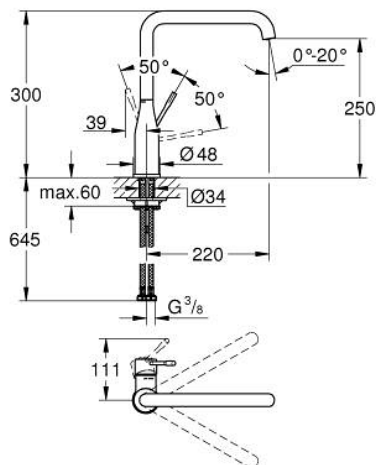

## 30 505 DL0 ESSENCE MONOCOMANDO DE LAVA-LOUÇA 1/2"

### DESCRIÇÃO DO PRODUTO

- Colour: brushed warm sunset
- Bica alta
- Acabamento GROHE LongLife
- Cartucho de discos cerâmicos GROHE SilkMove 28 mm
- GROHE AquaGuide com mousseur regulável
- Bica giratória
- Bica ajustável para rotação 0° / 150° / 360°
- Ligações flexíveis
- Sistema de instalação rápida
- Limitador de temperatura integrado

- Caudal máximo (a 3 bar): 6,5 l/min
- Edição Profissional