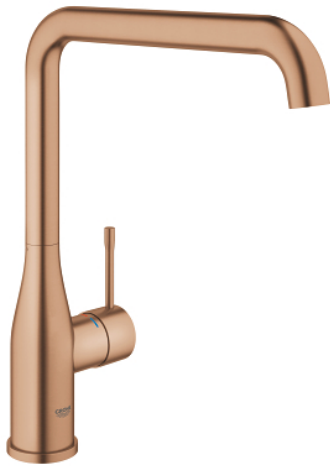

## 30 505 DL0 ESSENCE MONOCOMANDO DE LAVA-LOUÇA 1/2"

### DESCRIÇÃO DO PRODUTO

- Colour: brushed warm sunset
- Bica alta
- Acabamento GROHE LongLife
- Cartucho de discos cerâmicos GROHE SilkMove 28 mm
- GROHE AquaGuide com mousseur regulável
- Bica giratória
- Bica ajustável para rotação 0° / 150° / 360°
- Ligações flexíveis
- Sistema de instalação rápida
- Limitador de temperatura integrado

- Caudal máximo (a 3 bar): 6,5 l/min
- Edição Profissional