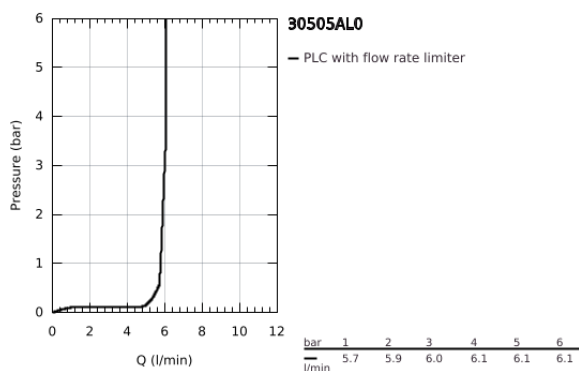

30 505 AL0 ESSENCE MONOCOMANDO DE LAVA-LOUÇA 1/2"

DESCRIÇÃO DO PRODUTO

- Colour: brushed hard graphite
- Bica alta
- Acabamento GROHE LongLife
- Cartucho de discos cerâmicos GROHE SilkMove 28 mm
- GROHE AquaGuide com mousseur regulável
- Bica giratória
- Bica ajustável para rotação 0° / 150° / 360°
- Ligações flexíveis
- Sistema de instalação rápida
- Limitador de temperatura integrado

- Caudal máximo (a 3 bar): 6,5 l/min
- Edição Profissional

30 505 AL0 ESSENCE MONOCOMANDO DE LAVA-LOUÇA 1/2"

PEÇAS DE REPOSIÇÃO , fevereiro 2022 – now

- 1: Manipulo e tampa (Spare part-nr. 46927AL0)
- 2: Cartucho (Spare part-nr. 46580000)
- 3: casquilho roscado (Spare part-nr. 48591000)
- 4: bica (Spare part-nr. 13376AL0)
- 4.1: Perlator tipo "Mousseur" (Spare part-nr. 48270000)
- 4.2: o'ring (Spare part-nr. 0128500M)
- 4.3: Clip de fixação (Spare part-nr. 4826600M)
- 5: Espelho (Spare part-nr. 48603AL0)
- 6: conjunto de montagem (Spare part-nr. 46671000)
- 7: placa de estabilização (Spare part-nr. 05334000)
- 8: Chave de tubo longa (Spare part-nr. 19017000)*