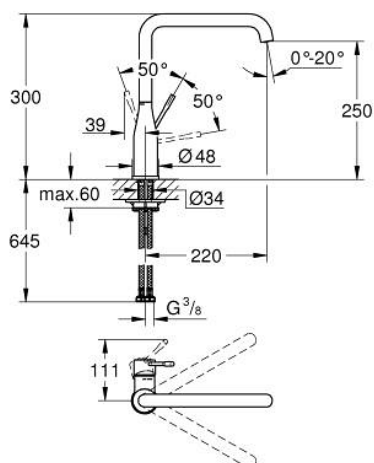

30 505 AL0 ESSENCE MONOCOMANDO DE LAVA-LOUÇA 1/2"

DESCRIÇÃO DO PRODUTO

- Colour: brushed hard graphite
- Bica alta
- Acabamento GROHE LongLife
- Cartucho de discos cerâmicos GROHE SilkMove 28 mm
- GROHE AquaGuide com mousseur regulável
- Bica giratória
- Bica ajustável para rotação 0° / 150° / 360°
- Ligações flexíveis
- Sistema de instalação rápida
- Limitador de temperatura integrado

- Caudal máximo (a 3 bar): 6,5 l/min
- Edição Profissional

30 505 AL0 ESSENCE MONOCOMANDO DE LAVA-LOUÇA 1/2"

PEÇAS DE REPOSIÇÃO , fevereiro 2022 – now

- 1: Manipulo e tampa (Spare part-nr. 46927AL0)
- 2: Cartucho (Spare part-nr. 46580000)
- 3: casquilho roscado (Spare part-nr. 48591000)
- 4: bica (Spare part-nr. 13376AL0)
- 4.1: Perlator tipo "Mousseur" (Spare part-nr. 48270000)
- 4.2: o'ring (Spare part-nr. 0128500M)
- 4.3: Clip de fixação (Spare part-nr. 4826600M)
- 5: Espelho (Spare part-nr. 48603AL0)
- 6: conjunto de montagem (Spare part-nr. 46671000)
- 7: placa de estabilização (Spare part-nr. 05334000)
- 8: Chave de tubo longa (Spare part-nr. 19017000)*