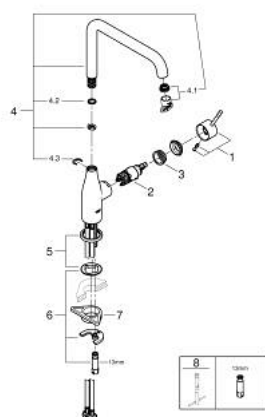

30 505 AL0 ESSENCE MONOCOMANDO DE LAVA-LOUÇA 1/2"

DESCRIÇÃO DO PRODUTO

- Colour: brushed hard graphite
- Bica alta
- Acabamento GROHE LongLife
- Cartucho de discos cerâmicos GROHE SilkMove 28 mm
- GROHE AquaGuide com mousseur regulável
- Bica giratória
- Bica ajustável para rotação 0° / 150° / 360°
- Ligações flexíveis
- Sistema de instalação rápida
- Limitador de temperatura integrado

- Caudal máximo (a 3 bar): 6,5 l/min
- Edição Profissional

30 505 AL0 ESSENCE MONOCOMANDO DE LAVA-LOUÇA 1/2"

PEÇAS DE REPOSIÇÃO , fevereiro 2022 – now

- 1: Manipulo e tampa (Spare part-nr. 46927AL0)
- 2: Cartucho (Spare part-nr. 46580000)
- 3: casquilho roscado (Spare part-nr. 48591000)
- 4: bica (Spare part-nr. 13376AL0)
- 4.1: Perlator tipo "Mousseur" (Spare part-nr. 48270000)
- 4.2: o'ring (Spare part-nr. 0128500M)
- 4.3: Clip de fixação (Spare part-nr. 4826600M)
- 5: Espelho (Spare part-nr. 48603AL0)
- 6: conjunto de montagem (Spare part-nr. 46671000)
- 7: placa de estabilização (Spare part-nr. 05334000)
- 8: Chave de tubo longa (Spare part-nr. 19017000)*