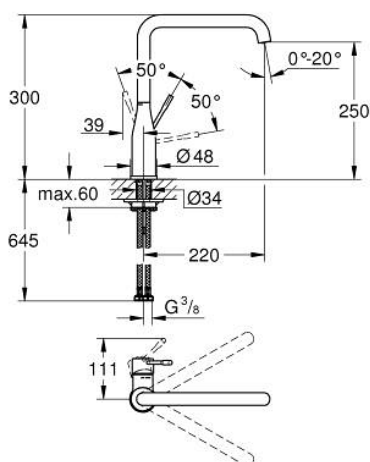

30 505 A00 ESSENCE MONOCOMANDO DE LAVA-LOUÇA 1/2"

DESCRIÇÃO DO PRODUTO

- Colour: hard graphite
- Bica alta
- Acabamento GROHE LongLife
- Cartucho de discos cerâmicos GROHE SilkMove 28 mm
- GROHE AquaGuide com mousseur regulável
- Bica giratória
- Bica ajustável para rotação 0° / 150° / 360°
- Ligações flexíveis
- Sistema de instalação rápida
- Limitador de temperatura integrado

- Caudal máximo (a 3 bar): 6,5 l/min
- Edição Profissional