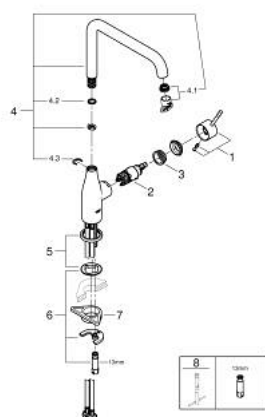

30 505 000 ESSENCE MONOCOMANDO DE LAVA-LOUÇA 1/2"

DESCRIÇÃO DO PRODUTO

- Colour: cromado
- Bica alta
- Acabamento GROHE LongLife
- Cartucho de discos cerâmicos GROHE SilkMove 28 mm
- GROHE AquaGuide com mousseur regulável
- Bica giratória
- Bica ajustável para rotação 0° / 150° / 360°
- Ligações flexíveis
- Sistema de instalação rápida
- Limitador de temperatura integrado

- Caudal máximo (a 3 bar): 6,5 l/min
- Edição Profissional
- Substitui a misturadora Essence 30 269 xx0

30 505 000 ESSENCE MONOCOMANDO DE LAVA-LOUÇA 1/2"

PEÇAS DE REPOSIÇÃO , fevereiro 2022 – now

- 1: Manipulo e tampa (Spare part-nr. 46927000)
- 2: Cartucho (Spare part-nr. 46580000)
- 3: casquilho roscado (Spare part-nr. 48591000)
- 4: bica (Spare part-nr. 13376000)
- 4.1: Perlator tipo "Mousseur" (Spare part-nr. 48270000)
- 4.2: o'ring (Spare part-nr. 0128500M)
- 4.3: Clip de fixação (Spare part-nr. 4826600M)
- 5: Espelho (Spare part-nr. 48603000)
- 6: conjunto de montagem (Spare part-nr. 46671000)
- 7: placa de estabilização (Spare part-nr. 05334000)
- 8: Chave de tubo longa (Spare part-nr. 19017000)*