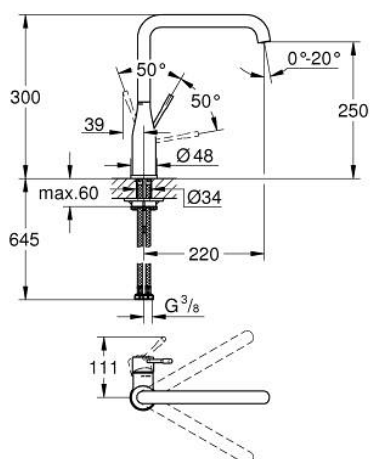

30 505 000 ESSENCE MONOCOMANDO DE LAVA-LOUÇA 1/2"

DESCRIÇÃO DO PRODUTO

- Colour: cromado
- Bica alta
- Acabamento GROHE LongLife
- Cartucho de discos cerâmicos GROHE SilkMove 28 mm
- GROHE AquaGuide com mousseur regulável
- Bica giratória
- Bica ajustável para rotação 0° / 150° / 360°
- Ligações flexíveis
- Sistema de instalação rápida
- Limitador de temperatura integrado

- Caudal máximo (a 3 bar): 6,5 l/min
- Edição Profissional
- Substitui a misturadora Essence 30 269 xx0

30 505 000 ESSENCE MONOCOMANDO DE LAVA-LOUÇA 1/2"

PEÇAS DE REPOSIÇÃO , fevereiro 2022 – now

- 1: Manipulo e tampa (Spare part-nr. 46927000)
- 2: Cartucho (Spare part-nr. 46580000)
- 3: casquilho roscado (Spare part-nr. 48591000)
- 4: bica (Spare part-nr. 13376000)
- 4.1: Perlator tipo "Mousseur" (Spare part-nr. 48270000)
- 4.2: o'ring (Spare part-nr. 0128500M)
- 4.3: Clip de fixação (Spare part-nr. 4826600M)
- 5: Espelho (Spare part-nr. 48603000)
- 6: conjunto de montagem (Spare part-nr. 46671000)
- 7: placa de estabilização (Spare part-nr. 05334000)
- 8: Chave de tubo longa (Spare part-nr. 19017000)*