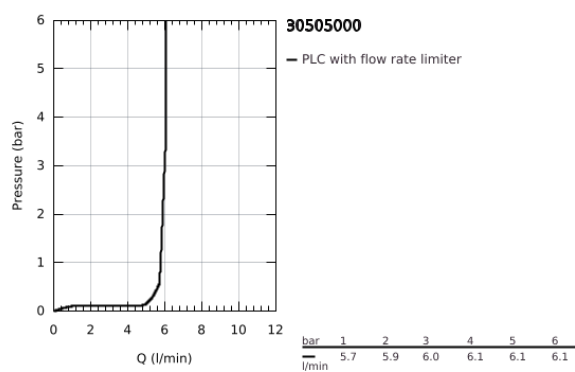

30 505 000 ESSENCE MONOCOMANDO DE LAVA-LOUÇA 1/2"

DESCRIÇÃO DO PRODUTO

- Colour: cromado
- Bica alta
- Acabamento GROHE LongLife
- Cartucho de discos cerâmicos GROHE SilkMove 28 mm
- GROHE AquaGuide com mousseur regulável
- Bica giratória
- Bica ajustável para rotação 0° / 150° / 360°
- Ligações flexíveis
- Sistema de instalação rápida
- Limitador de temperatura integrado

- Caudal máximo (a 3 bar): 6,5 l/min
- Edição Profissional
- Substitui a misturadora Essence 30 269 xx0

30 505 000 ESSENCE MONOCOMANDO DE LAVA-LOUÇA 1/2"

PEÇAS DE REPOSIÇÃO , fevereiro 2022 – now

- 1: Manipulo e tampa (Spare part-nr. 46927000)
- 2: Cartucho (Spare part-nr. 46580000)
- 3: casquilho roscado (Spare part-nr. 48591000)
- 4: bica (Spare part-nr. 13376000)
- 4.1: Perlator tipo "Mousseur" (Spare part-nr. 48270000)
- 4.2: o'ring (Spare part-nr. 0128500M)
- 4.3: Clip de fixação (Spare part-nr. 4826600M)
- 5: Espelho (Spare part-nr. 48603000)
- 6: conjunto de montagem (Spare part-nr. 46671000)
- 7: placa de estabilização (Spare part-nr. 05334000)
- 8: Chave de tubo longa (Spare part-nr. 19017000)*