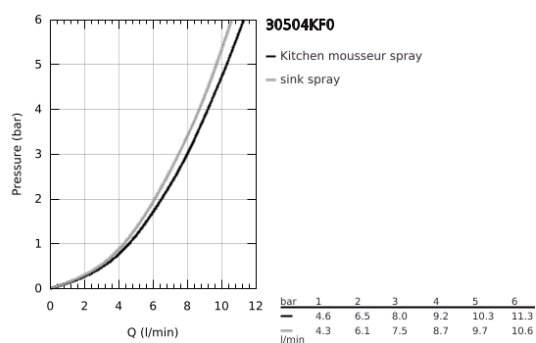

## 30 504 KF0 ESSENCE MONOCOMANDO DE LAVA-LOUÇA 1/2"

### DESCRIÇÃO DO PRODUTO

- Colour: phantom black
- Bica alta
- Cartucho de discos cerâmicos GROHE SilkMove 28 mm
- Bica extraível para maior flexibilidade
- Easy Docking Function garante uma retração fácil e um retorno suave de volta à posição inicial
- Com jato duplo
- Retorno automático ao jato laminar
- Material: metal
- Bica giratória, ângulo de rotação do manipulô de 360°
- Válvulas anti-retorno integradas
- Ligações flexíveis
- Conjunto de fixação metálico
- Caudal máximo (a 3 bar): 8 l/min
- Edição Profissional