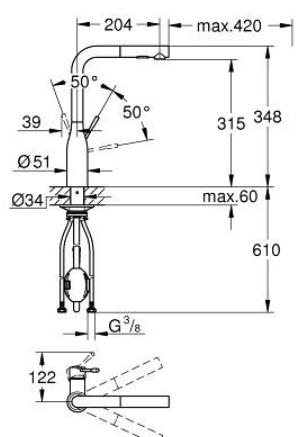

## 30 504 KF0 ESSENCE MONOCOMANDO DE LAVA-LOUÇA 1/2"

### DESCRIÇÃO DO PRODUTO

- Colour: phantom black
- Bica alta
- Cartucho de discos cerâmicos GROHE SilkMove 28 mm
- Bica extraível para maior flexibilidade
- Easy Docking Function garante uma retração fácil e um retorno suave de volta à posição inicial
- Com jato duplo
- Retorno automático ao jato laminar
- Material: metal
- Bica giratória, ângulo de rotação do manipulô de 360°
- Válvulas anti-retorno integradas
- Ligações flexíveis
- Conjunto de fixação metálico
- Caudal máximo (a 3 bar): 8 l/min
- Edição Profissional

### PEÇAS DE REPOSIÇÃO , junho 2022 – now

- 1: manípulo (Spare part-nr. 46927KF0)
- 2: Cartucho (Spare part-nr. 46580000)
- 3: Chuveiro (Spare part-nr. 46926KF0)
- 3.1: filtro (Spare part-nr. 0676800M)
- 3.2: Sede 1/2" (Spare part-nr. 08565000)
- 3.3: Perlator tipo "Mousseur" (Spare part-nr. 48275000)
- 4: Bicha para misturadora de cozinha com chuveiro ou mousseur extraível (Spare part-nr. 48293000)
- 5: Kit de fixação  
(Spare part-nr. 48384000)
- 6: placa de estabilização (Spare part-nr. 05334000)