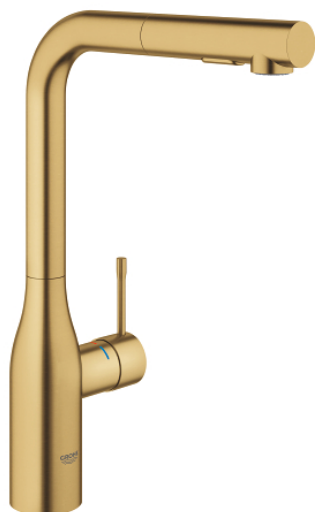

30 504 GN0 ESSENCE MONOCOMANDO DE LAVA-LOUÇA 1/2"

DESCRIÇÃO DO PRODUTO

- Colour: brushed cool sunrise
- Bica alta
- Acabamento GROHE LongLife
- Cartucho de discos cerâmicos GROHE SilkMove 28 mm
- Bica extraível para maior flexibilidade
- Easy Docking Function garante uma retração fácil e um retorno suave de volta à posição inicial
- Com jato duplo
- Retorno automático ao jato laminar
- Material: metal
- Bica giratória, ângulo de rotação do manípulo de 360°
- Válvulas anti-retorno integradas
- Ligações flexíveis
- Conjunto de fixação metálico
- Caudal máximo (a 3 bar): 8 l/min
- Edição Profissional