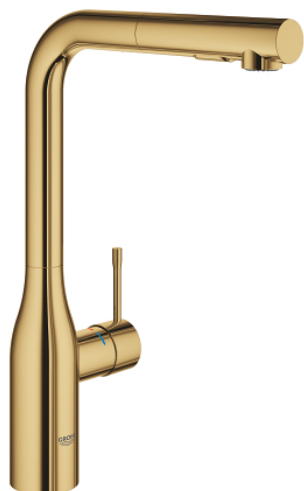

## 30 504 GL0 ESSENCE MONOCOMANDO DE LAVA-LOUÇA 1/2"

### DESCRIÇÃO DO PRODUTO

- Colour: cool sunrise
- Bica alta
- Acabamento GROHE LongLife
- Cartucho de discos cerâmicos GROHE SilkMove 28 mm
- Bica extraível para maior flexibilidade
- Easy Docking Function garante uma retração fácil e um retorno suave de volta à posição inicial
- Com jato duplo
- Retorno automático ao jato laminar
- Material: metal
- Bica giratória, ângulo de rotação do manípulo de 360°
- Válvulas anti-retorno integradas
- Ligações flexíveis
- Conjunto de fixação metálico
- Caudal máximo (a 3 bar): 8 l/min
- Edição Profissional