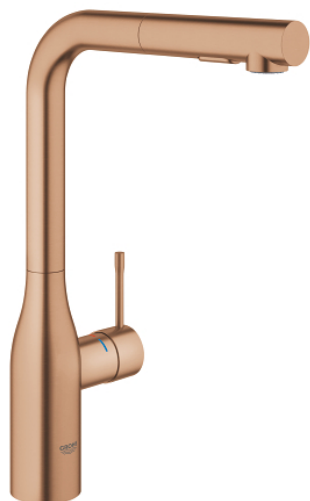

## 30 504 DL0 ESSENCE MONOCOMANDO DE LAVA-LOUÇA 1/2"

### DESCRIÇÃO DO PRODUTO

- Colour: brushed warm sunset
- Bica alta
- Acabamento GROHE LongLife
- Cartucho de discos cerâmicos GROHE SilkMove 28 mm
- Bica extraível para maior flexibilidade
- Easy Docking Function garante uma retração fácil e um retorno suave de volta à posição inicial
- Com jato duplo
- Retorno automático ao jato laminar
- Material: metal
- Bica giratória, ângulo de rotação do manípulo de 360°
- Válvulas anti-retorno integradas
- Ligações flexíveis
- Conjunto de fixação metálico
- Caudal máximo (a 3 bar): 8 l/min
- Edição Profissional