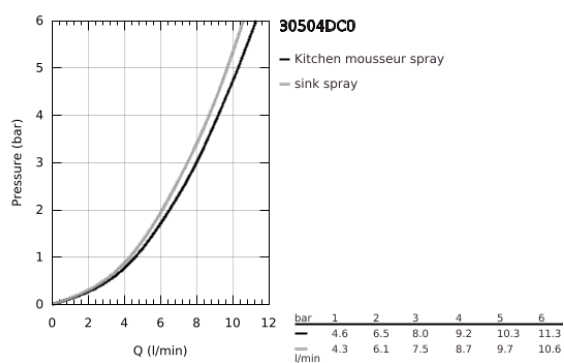

30 504 DC0 ESSENCE MONOCOMANDO DE LAVA-LOUÇA 1/2"

DESCRIÇÃO DO PRODUTO

- Colour: supersteel
- Bica alta
- Acabamento GROHE LongLife
- Cartucho de discos cerâmicos GROHE SilkMove 28 mm
- Bica extraível para maior flexibilidade
- Easy Docking Function garante uma retração fácil e um retorno suave de volta à posição inicial
- Com jato duplo
- Retorno automático ao jato laminar
- Material: metal
- Bica giratória, ângulo de rotação do manípulo de 360°
- Válvulas anti-retorno integradas
- Ligações flexíveis
- Conjunto de fixação metálico
- Caudal máximo (a 3 bar): 8 l/min
- Edição Profissional

30 504 DC0 ESSENCE MONOCOMANDO DE LAVA-LOUÇA 1/2"

PEÇAS DE REPOSIÇÃO , junho 2022 – now

1: Manipulo e tampa (Spare part-nr. 46927DC0)

2: Cartucho (Spare part-nr. 46580000)

3: Chuveiro (Spare part-nr. 46926DC0)