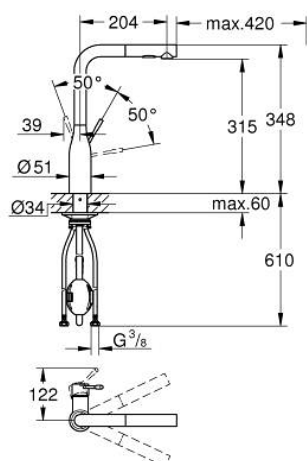

30 504 DC0 ESSENCE MONOCOMANDO DE LAVA-LOUÇA 1/2"

DESCRIÇÃO DO PRODUTO

- Colour: supersteel
- Bica alta
- Acabamento GROHE LongLife
- Cartucho de discos cerâmicos GROHE SilkMove 28 mm
- Bica extraível para maior flexibilidade
- Easy Docking Function garante uma retração fácil e um retorno suave de volta à posição inicial
- Com jato duplo
- Retorno automático ao jato laminar
- Material: metal
- Bica giratória, ângulo de rotação do manípulo de 360°
- Válvulas anti-retorno integradas
- Ligações flexíveis
- Conjunto de fixação metálico
- Caudal máximo (a 3 bar): 8 l/min
- Edição Profissional

30 504 DC0 ESSENCE MONOCOMANDO DE LAVA-LOUÇA 1/2"

PEÇAS DE REPOSIÇÃO , junho 2022 – now

1: Manipulo e tampa (Spare part-nr. 46927DC0)

2: Cartucho (Spare part-nr. 46580000)

3: Chuveiro (Spare part-nr. 46926DC0)

3.1: filtro (Spare part-nr. 0676800M)

3.2: Sede 1/2" (Spare part-nr. 08565000)

3.3: Perlator tipo "Mousseur" (Spare part-nr. 48275000)

4: Bicha para misturadora de cozinha com chuveiro ou mousseur extraível (Spare part-nr. 48293000)

5: Kit de fixação

(Spare part-nr. 48384000)

6: placa de estabilização (Spare part-nr. 05334000)