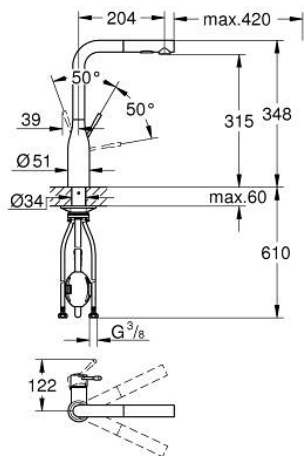

## 30 504 AL0 ESSENCE MONOCOMANDO DE LAVA-LOUÇA 1/2"

### DESCRIÇÃO DO PRODUTO

- Colour: brushed hard graphite
- Bica alta
- Acabamento GROHE LongLife
- Cartucho de discos cerâmicos GROHE SilkMove 28 mm
- Bica extraível para maior flexibilidade
- Easy Docking Function garante uma retração fácil e um retorno suave de volta à posição inicial
- Com jato duplo
- Retorno automático ao jato laminar
- Material: metal
- Bica giratória, ângulo de rotação do manípulo de 360°
- Válvulas anti-retorno integradas
- Ligações flexíveis
- Conjunto de fixação metálico
- Caudal máximo (a 3 bar): 8 l/min
- Edição Profissional

### PEÇAS DE REPOSIÇÃO , junho 2022 – now

1: Manipulo e tampa (Spare part-nr. 46927AL0)

2: Cartucho (Spare part-nr. 46580000)

3: Chuveiro (Spare part-nr. 46926AL0)

3.1: filtro (Spare part-nr. 0676800M)

3.2: Sede 1/2" (Spare part-nr. 08565000)