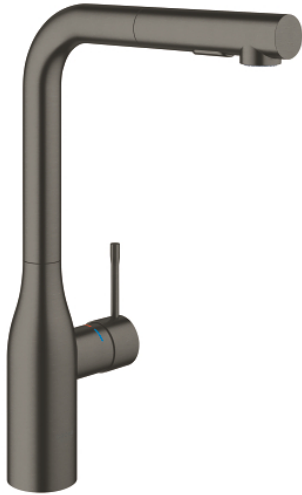

## 30 504 AL0 ESSENCE MONOCOMANDO DE LAVA-LOUÇA 1/2"

### DESCRIÇÃO DO PRODUTO

- Colour: brushed hard graphite
- Bica alta
- Acabamento GROHE LongLife
- Cartucho de discos cerâmicos GROHE SilkMove 28 mm
- Bica extraível para maior flexibilidade
- Easy Docking Function garante uma retração fácil e um retorno suave de volta à posição inicial
- Com jato duplo
- Retorno automático ao jato laminar
- Material: metal
- Bica giratória, ângulo de rotação do manípulo de 360°
- Válvulas anti-retorno integradas
- Ligações flexíveis
- Conjunto de fixação metálico
- Caudal máximo (a 3 bar): 8 l/min
- Edição Profissional

### PEÇAS DE REPOSIÇÃO , junho 2022 – now

1: Manipulo e tampa (Spare part-nr. 46927AL0)

2: Cartucho (Spare part-nr. 46580000)

3: Chuveiro (Spare part-nr. 46926AL0)

3.1: filtro (Spare part-nr. 0676800M)

3.2: Sede 1/2" (Spare part-nr. 08565000)