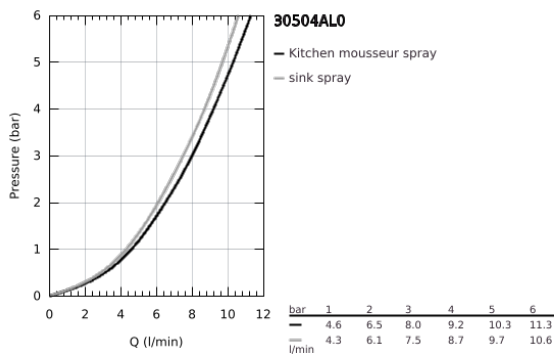

## 30 504 AL0 ESSENCE MONOCOMANDO DE LAVA-LOUÇA 1/2"

### DESCRIÇÃO DO PRODUTO

- Colour: brushed hard graphite
- Bica alta
- Acabamento GROHE LongLife
- Cartucho de discos cerâmicos GROHE SilkMove 28 mm
- Bica extraível para maior flexibilidade
- Easy Docking Function garante uma retração fácil e um retorno suave de volta à posição inicial
- Com jato duplo
- Retorno automático ao jato laminar
- Material: metal
- Bica giratória, ângulo de rotação do manípulo de 360°
- Válvulas anti-retorno integradas
- Ligações flexíveis
- Conjunto de fixação metálico
- Caudal máximo (a 3 bar): 8 l/min
- Edição Profissional