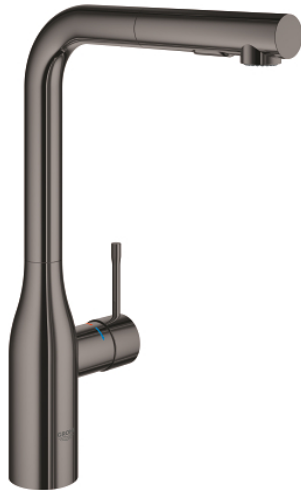

30 504 A00 ESSENCE MONOCOMANDO DE LAVA-LOUÇA 1/2"

DESCRIÇÃO DO PRODUTO

- Colour: hard graphite
- Bica alta
- Acabamento GROHE LongLife
- Cartucho de discos cerâmicos GROHE SilkMove 28 mm
- Bica extraível para maior flexibilidade
- Easy Docking Function garante uma retração fácil e um retorno suave de volta à posição inicial
- Com jato duplo
- Retorno automático ao jato laminar
- Material: metal
- Bica giratória, ângulo de rotação do manípulo de 360°
- Válvulas anti-retorno integradas
- Ligações flexíveis
- Conjunto de fixação metálico
- Caudal máximo (a 3 bar): 8 l/min
- Edição Profissional