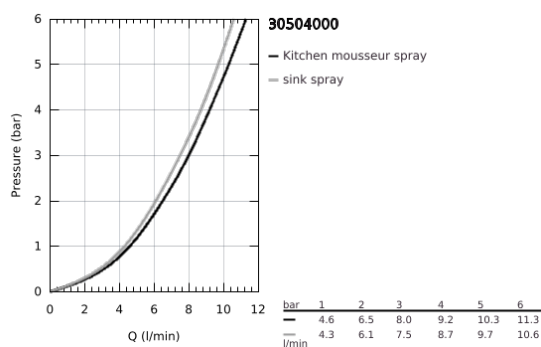

## 30 504 000 ESSENCE MONOCOMANDO DE LAVA-LOUÇA 1/2"

### DESCRIÇÃO DO PRODUTO

- Colour: cromado
- Bica alta
- Acabamento GROHE LongLife
- Cartucho de discos cerâmicos GROHE SilkMove 28 mm
- Bica extraível para maior flexibilidade
- Easy Docking Function garante uma retração fácil e um retorno suave de volta à posição inicial
- Com jato duplo
- Retorno automático ao jato laminar
- Material: metal
- Bica giratória, ângulo de rotação do manípulo de 360°
- Válvulas anti-retorno integradas
- Ligações flexíveis
- Conjunto de fixação metálico
- Caudal máximo (a 3 bar): 8 l/min
- Edição Profissional
- Substitui a misturadora Essence 30 270 xx0