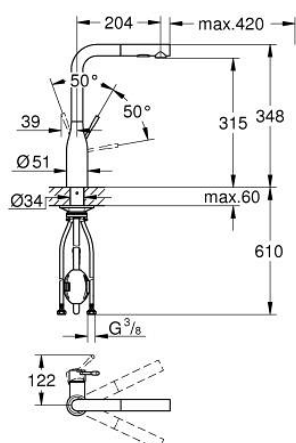

## 30 504 000 ESSENCE MONOCOMANDO DE LAVA-LOUÇA 1/2"

### DESCRIÇÃO DO PRODUTO

- Colour: cromado
- Bica alta
- Acabamento GROHE LongLife
- Cartucho de discos cerâmicos GROHE SilkMove 28 mm
- Bica extraível para maior flexibilidade
- Easy Docking Function garante uma retração fácil e um retorno suave de volta à posição inicial
- Com jato duplo
- Retorno automático ao jato laminar
- Material: metal
- Bica giratória, ângulo de rotação do manípulo de 360°
- Válvulas anti-retorno integradas
- Ligações flexíveis
- Conjunto de fixação metálico
- Caudal máximo (a 3 bar): 8 l/min
- Edição Profissional
- Substitui a misturadora Essence 30 270 xx0

### PEÇAS DE REPOSIÇÃO , junho 2022 – now

1: Manipulo e tampa (Spare part-nr. 46927000)

2: Cartucho (Spare part-nr. 46580000)

3: Chuveiro (Spare part-nr. 46926000)

3.1: filtro (Spare part-nr. 0676800M)

3.2: Sede 1/2" (Spare part-nr. 08565000)