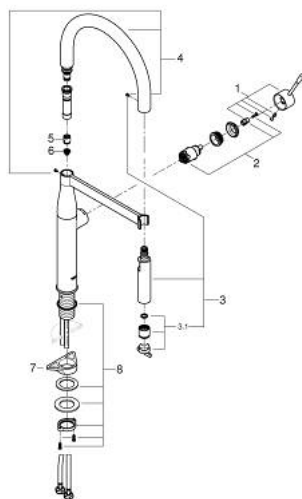

30 503 KF0 ESSENCE MONOCOMANDO DE LAVA-LOUÇA 1/2"

DESCRIÇÃO DO PRODUTO

- Colour: phantom black
- 1 furo para instalação
- Cartucho de discos cerâmicos GROHE SilkMove 28 mm
- Com limitador de temperatura integrado
- Jato profissional
- Flexível de silicone de cozinha GROHFlexx, higiénica e flexível
- Inversor: jato laminar/chuveiro SpeedClean
- Retorno automático ao jato laminar
- MagneticDocking garante uma fácil retração e encaixe do chuveiro extraível
- Bica giratória
- Ângulo de 360°
- Válvulas anti-retorno
- Ligações flexíveis
- Conjunto de fixação metálico
- Caudal máximo (a 3 bar): 8 l/min
- Edição Profissional

30 503 KF0 ESSENCE MONOCOMANDO DE LAVA-LOUÇA 1/2"

PEÇAS DE REPOSIÇÃO , março 2022 – now

1: manipulador (Spare part-nr. 46927KF0)

2: Cartucho (Spare part-nr. 46963000)

3: chuveiro de lavagem (Spare part-nr. 46965KF0)

3.1: Perlator tipo "Mousseur" (Spare part-nr. 48347000)

4: Flexível de chuveiro (Spare part-nr. 46964KK0)

5: Sede 1/2" (Spare part-nr. 08565000)

6: filtro (Spare part-nr. 0676800M)

7: placa de estabilização (Spare part-nr. 05334000)

8: Kit de fixação

(Spare part-nr. 48384000)