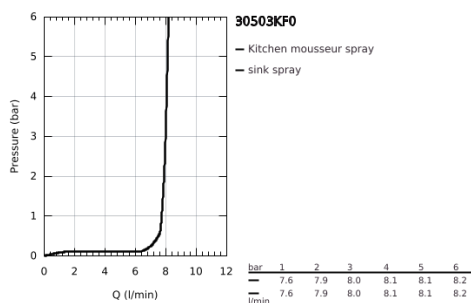

30 503 KF0 ESSENCE MONOCOMANDO DE LAVA-LOUÇA 1/2"

DESCRIÇÃO DO PRODUTO

- Colour: phantom black
- 1 furo para instalação
- Cartucho de discos cerâmicos GROHE SilkMove 28 mm
- Com limitador de temperatura integrado
- Jato profissional
- Flexível de silicone de cozinha GROHFlexx, higiénica e flexível
- Inversor: jato laminar/chuveiro SpeedClean
- Retorno automático ao jato laminar
- MagneticDocking garante uma fácil retração e encaixe do chuveiro extraível
- Bica giratória
- Ângulo de 360°
- Válvulas anti-retorno
- Ligações flexíveis
- Conjunto de fixação metálico
- Caudal máximo (a 3 bar): 8 l/min
- Edição Profissional

30 503 KF0 ESSENCE MONOCOMANDO DE LAVA-LOUÇA 1/2"

PEÇAS DE REPOSIÇÃO , março 2022 – now

1: manipulador (Spare part-nr. 46927KF0)

2: Cartucho (Spare part-nr. 46963000)

3: chuveiro de lavagem (Spare part-nr. 46965KF0)