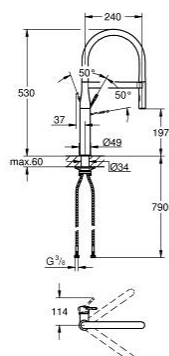

30 503 KF0 ESSENCE MONOCOMANDO DE LAVA-LOUÇA 1/2"

DESCRIÇÃO DO PRODUTO

- Colour: phantom black
- 1 furo para instalação
- Cartucho de discos cerâmicos GROHE SilkMove 28 mm
- Com limitador de temperatura integrado
- Jato profissional
- Flexível de silicone de cozinha GROHFlexx, higiénica e flexível
- Inversor: jato laminar/chuveiro SpeedClean
- Retorno automático ao jato laminar
- MagneticDocking garante uma fácil retração e encaixe do chuveiro extraível
- Bica giratória
- Ângulo de 360°
- Válvulas anti-retorno
- Ligações flexíveis
- Conjunto de fixação metálico
- Caudal máximo (a 3 bar): 8 l/min
- Edição Profissional

30 503 KF0 ESSENCE MONOCOMANDO DE LAVA-LOUÇA 1/2"

PEÇAS DE REPOSIÇÃO , março 2022 – now

1: manipulador (Spare part-nr. 46927KF0)

2: Cartucho (Spare part-nr. 46963000)

3: chuveiro de lavagem (Spare part-nr. 46965KF0)

3.1: Perlator tipo "Mousseur" (Spare part-nr. 48347000)

4: Flexível de chuveiro (Spare part-nr. 46964KK0)

5: Sede 1/2" (Spare part-nr. 08565000)

6: filtro (Spare part-nr. 0676800M)

7: placa de estabilização (Spare part-nr. 05334000)

8: Kit de fixação

(Spare part-nr. 48384000)