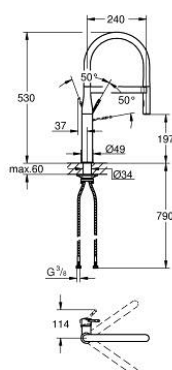

30 503 000 ESSENCE MONOCOMANDO DE LAVA-LOUÇA 1/2"

DESCRIÇÃO DO PRODUTO

- Colour: cromado
- 1 furo para instalação
- Acabamento GROHE LongLife
- Cartucho de discos cerâmicos GROHE SilkMove 28 mm
- Com limitador de temperatura integrado
- Jato profissional
- Flexível de silicone de cozinha GROHFlexx, higiénica e flexível
- Inversor: jato laminar/chuveiro SpeedClean
- Retorno automático ao jato laminar
- MagneticDocking garante uma fácil retração e encaixe do chuveiro extraível
- Bica giratória
- Ângulo de 360°
- Válvulas anti-retorno
- Ligações flexíveis
- Conjunto de fixação metálico
- Caudal máximo (a 3 bar): 8 l/min
- Edição Profissional
- Substitui a misturadora Essence 30 294 xx0

30 503 000 ESSENCE MONOCOMANDO DE LAVA-LOUÇA 1/2"

PEÇAS DE REPOSIÇÃO , agosto 2020 – now

- 1: Manípulo e tampa (Spare part-nr. 46927000)
- 2: Cartucho (Spare part-nr. 46963000)
- 3: Chuveiro (Spare part-nr. 46965000)
- 3.1: Perlator tipo "Mousseur" (Spare part-nr. 48347000)
- 4: Flexível de chuveiro (Spare part-nr. 46964KK0)
- 5: Sede 1/2" (Spare part-nr. 08565000)
- 6: filtro (Spare part-nr. 0676800M)
- 7: placa de estabilização (Spare part-nr. 05334000)
- 8: Kit de fixação

(Spare part-nr. 48384000)