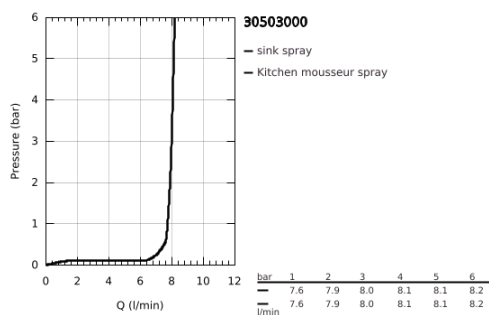

30 503 000 ESSENCE MONOCOMANDO DE LAVA-LOUÇA 1/2"

DESCRIÇÃO DO PRODUTO

- Colour: cromado
- 1 furo para instalação
- Acabamento GROHE LongLife
- Cartucho de discos cerâmicos GROHE SilkMove 28 mm
- Com limitador de temperatura integrado
- Jato profissional
- Flexível de silicone de cozinha GROHFlexx, higiénica e flexível
- Inversor: jato laminar/chuveiro SpeedClean
- Retorno automático ao jato laminar
- MagneticDocking garante uma fácil retração e encaixe do chuveiro extraível
- Bica giratória
- Ângulo de 360°
- Válvulas anti-retorno
- Ligações flexíveis
- Conjunto de fixação metálico
- Caudal máximo (a 3 bar): 8 l/min
- Edição Profissional
- Substitui a misturadora Essence 30 294 xx0

30 503 000 ESSENCE MONOCOMANDO DE LAVA-LOUÇA 1/2"

PEÇAS DE REPOSIÇÃO , agosto 2020 – now

- 1: Manípulo e tampa (Spare part-nr. 46927000)
- 2: Cartucho (Spare part-nr. 46963000)
- 3: Chuveiro (Spare part-nr. 46965000)
- 3.1: Perlator tipo "Mousseur" (Spare part-nr. 48347000)
- 4: Flexível de chuveiro (Spare part-nr. 46964KK0)
- 5: Sede 1/2" (Spare part-nr. 08565000)
- 6: filtro (Spare part-nr. 0676800M)
- 7: placa de estabilização (Spare part-nr. 05334000)
- 8: Kit de fixação