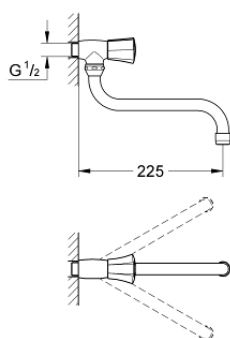

30 484 001 COSTA L TORNEIRA DE PAREDE 1/2"

DESCRIÇÃO DO PRODUTO

- Colour: cromado
- Indicador azul
- Acabamento GROHE LongLife
- Castelos de longa duração GROHE Long-Life
- Bica giratória, ângulo de rotação do manípulo de 360°
- Comprimento 200 mm
- Caudal max. (a 3 bar): 13 l/min

30 484 001 COSTA L TORNEIRA DE PAREDE 1/2"

PEÇAS DE REPOSIÇÃO , junho 2007 – now

1: Manipulo (Spare part-nr. 45994000)

1.1: peça de encaixe (Spare part-nr. 0538600M)

2: Castelo 1/2" (Spare part-nr. 07146000)

2.1: o'ring (Spare part-nr. 0128300M)

2.2: o'ring (Spare part-nr. 0392400M)

2.3: Obturador 1/2" (Spare part-nr. 0529100M)

3: Bica tubular giratória 3/4" (Spare part-nr. 13084000)

3.1: Perlator tipo "Mousseur" (Spare part-nr. 13928000)

3.2: o'ring (Spare part-nr. 0128500M)

4: Parafuso Costa/Avina (Spare part-nr. 48013000)*

* Acessórios Opcionais