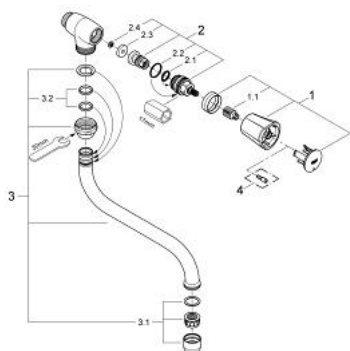

30 484 001 COSTA L TORNEIRA DE PAREDE 1/2"

DESCRIÇÃO DO PRODUTO

- Colour: cromado
- Indicador azul
- Acabamento GROHE LongLife
- Castelos de longa duração GROHE Long-Life
- Bica giratória, ângulo de rotação do manípulo de 360°
- Comprimento 200 mm
- Caudal max. (a 3 bar): 13 l/min

30 484 001 COSTA L TORNEIRA DE PAREDE 1/2"

PEÇAS DE REPOSIÇÃO , junho 2007 – now

1: Manipulo (Spare part-nr. 45994000)

1.1: peça de encaixe (Spare part-nr. 0538600M)

2: Castelo 1/2" (Spare part-nr. 07146000)

2.1: o'ring (Spare part-nr. 0128300M)

2.2: o'ring (Spare part-nr. 0392400M)

2.3: Obturador 1/2" (Spare part-nr. 0529100M)

3: Bica tubular giratória 3/4" (Spare part-nr. 13084000)

3.1: Perlator tipo "Mousseur" (Spare part-nr. 13928000)

3.2: o'ring (Spare part-nr. 0128500M)

4: Parafuso Costa/Avina (Spare part-nr. 48013000)*

* Acessórios Opcionais