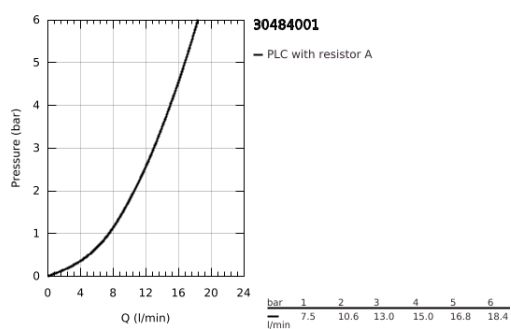

30 484 001 COSTA L TORNEIRA DE PAREDE 1/2"

DESCRIÇÃO DO PRODUTO

- Colour: cromado
- Indicador azul
- Acabamento GROHE LongLife
- Castelos de longa duração GROHE Long-Life
- Bica giratória, ângulo de rotação do manípulo de 360°
- Comprimento 200 mm
- Caudal max. (a 3 bar): 13 l/min