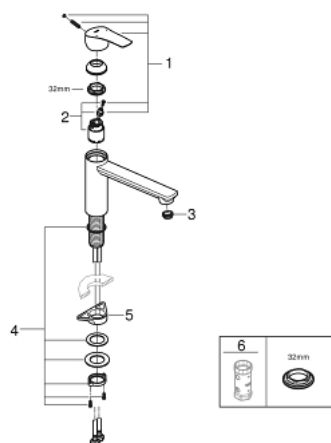

30 463 243 0 EUROSMART MONOCOMANDO DE LAVA-LOUÇA 1/2"

DESCRIÇÃO DO PRODUTO

- Colour: matte black
- Bica média
- 1 furo para instalação
- Cartucho de discos cerâmicos GROHE SilkMove 35 mm
- Limitador de temperatura integrado
- Limitador ecológico de caudal
- Bica giratória
- Ângulo de rotação do manípulo de 140°
- Vias de água separadas - sem chumbo e níquel
- Ligações flexíveis 3/8"
- Conjunto de fixação metálico
- Caudal max. (a 3 bar): 13 l/min
- Pressão mínima 1,0 bar
- Edição Profissional

30 463 243 0 EUROSMART MONOCOMANDO DE LAVA-LOUÇA 1/2"

PEÇAS DE REPOSIÇÃO , janeiro 2023 – now

- 1: Manípulo e tampa (Spare part-nr. 485302430)
- 2: Cartucho (Spare part-nr. 46374000)
- 3: Perlator tipo "Mousseur" (Spare part-nr. 48264000)
- 4: Kit de fixação

(Spare part-nr. 48384000)

5: placa de estabilização (Spare part-nr. 05334000)

6: Chave de caixa (Spare part-nr. 19332000)*

* Acessórios Opcionais