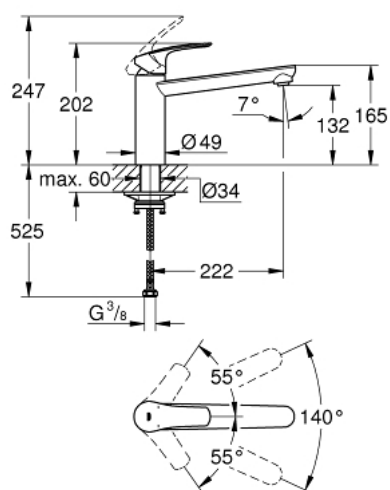

30 463 243 0 EUROSMART MONOCOMANDO DE LAVA-LOUÇA 1/2"

DESCRIÇÃO DO PRODUTO

- Colour: matte black
- Bica média
- 1 furo para instalação
- Cartucho de discos cerâmicos GROHE SilkMove 35 mm
- Limitador de temperatura integrado
- Limitador ecológico de caudal
- Bica giratória
- Ângulo de rotação do manípulo de 140°
- Vias de água separadas - sem chumbo e níquel
- Ligações flexíveis 3/8"
- Conjunto de fixação metálico
- Caudal max. (a 3 bar): 13 l/min
- Pressão mínima 1,0 bar
- Edição Profissional

30 463 243 0 EUROSMART MONOCOMANDO DE LAVA-LOUÇA 1/2"

PEÇAS DE REPOSIÇÃO , janeiro 2023 – now

- 1: Manípulo e tampa (Spare part-nr. 485302430)
- 2: Cartucho (Spare part-nr. 46374000)
- 3: Perlator tipo "Mousseur" (Spare part-nr. 48264000)
- 4: Kit de fixação

(Spare part-nr. 48384000)

5: placa de estabilização (Spare part-nr. 05334000)

6: Chave de caixa (Spare part-nr. 19332000)*

* Acessórios Opcionais