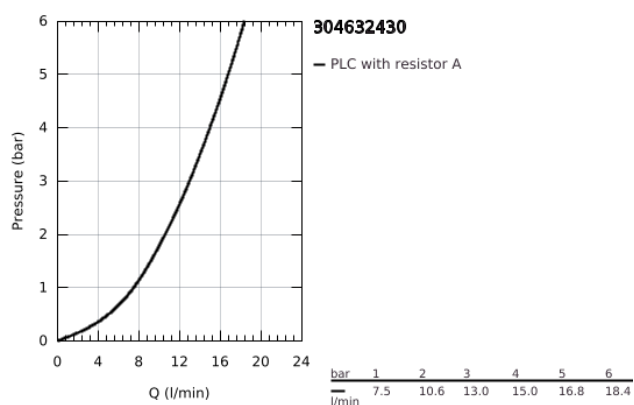

30 463 243 0 EUROSMART MONOCOMANDO DE LAVA-LOUÇA 1/2"

DESCRIÇÃO DO PRODUTO

- Colour: matte black
- Bica média
- 1 furo para instalação
- Cartucho de discos cerâmicos GROHE SilkMove 35 mm
- Limitador de temperatura integrado
- Limitador ecológico de caudal
- Bica giratória
- Ângulo de rotação do manípulo de 140°
- Vias de água separadas - sem chumbo e níquel
- Ligações flexíveis 3/8"
- Conjunto de fixação metálico
- Caudal max. (a 3 bar): 13 l/min
- Pressão mínima 1,0 bar
- Edição Profissional

30 463 243 0 EUROSMART MONOCOMANDO DE LAVA-LOUÇA 1/2"

PEÇAS DE REPOSIÇÃO , janeiro 2023 – now

- 1: Manípulo e tampa (Spare part-nr. 485302430)
- 2: Cartucho (Spare part-nr. 46374000)
- 3: Perlator tipo "Mousseur" (Spare part-nr. 48264000)
- 4: Kit de fixação