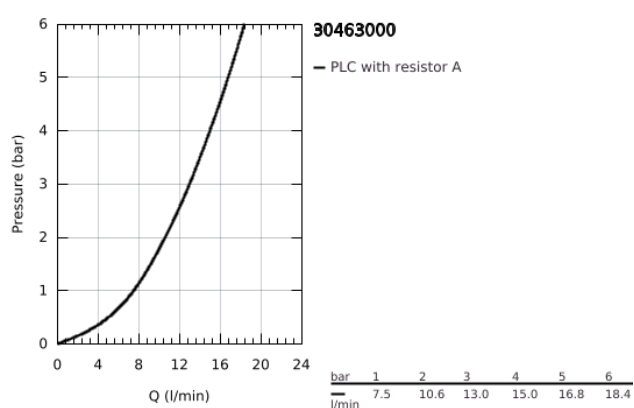

### DESCRIÇÃO DO PRODUTO

- Colour: cromado
- Bica média
- 1 furo para instalação
- Acabamento GROHE LongLife
- Cartucho de discos cerâmicos GROHE SilkMove 35 mm
- Limitador de temperatura integrado
- Limitador ecológico de caudal
- Bica giratória
- Ângulo de rotação do manípulo de 140°
- Vias de água separadas - sem chumbo e níquel
- Ligações flexíveis 3/8"
- Conjunto de fixação metálico
- Caudal max. (a 3 bar): 13 l/min
- Pressão mínima 1,0 bar
- Edição Profissional