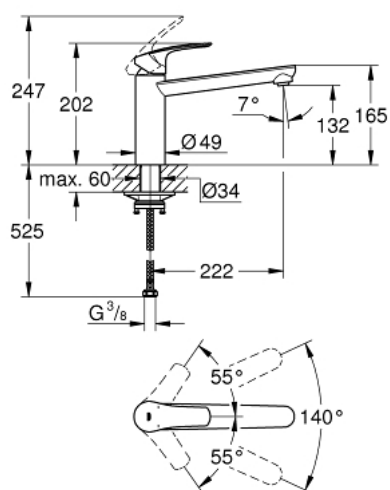

### DESCRIÇÃO DO PRODUTO

- Colour: cromado
- Bica média
- 1 furo para instalação
- Acabamento GROHE LongLife
- Cartucho de discos cerâmicos GROHE SilkMove 35 mm
- Limitador de temperatura integrado
- Limitador ecológico de caudal
- Bica giratória
- Ângulo de rotação do manípulo de 140°
- Vias de água separadas - sem chumbo e níquel
- Ligações flexíveis 3/8"
- Conjunto de fixação metálico
- Caudal max. (a 3 bar): 13 l/min
- Pressão mínima 1,0 bar
- Edição Profissional

### PEÇAS DE REPOSIÇÃO , maio 2022 – now

- 1: Manípulo e tampa (Spare part-nr. 48530000)
- 2: Cartucho (Spare part-nr. 46374000)
- 3: Perlator tipo "Mousseur" (Spare part-nr. 48264000)
- 4: Kit de fixação