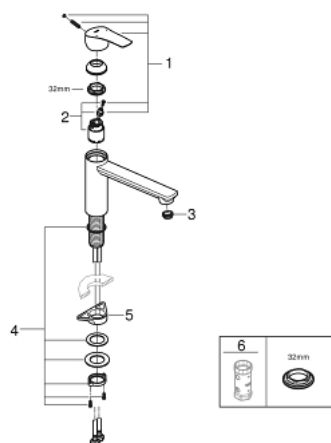

### DESCRIÇÃO DO PRODUTO

- Colour: cromado
- Bica média
- 1 furo para instalação
- Acabamento GROHE LongLife
- Cartucho de discos cerâmicos GROHE SilkMove 35 mm
- Limitador de temperatura integrado
- Limitador ecológico de caudal
- Bica giratória
- Ângulo de rotação do manípulo de 140°
- Vias de água separadas - sem chumbo e níquel
- Ligações flexíveis 3/8"
- Conjunto de fixação metálico
- Caudal max. (a 3 bar): 13 l/min
- Pressão mínima 1,0 bar
- Edição Profissional

### PEÇAS DE REPOSIÇÃO , maio 2022 – now

- 1: Manípulo e tampa (Spare part-nr. 48530000)
- 2: Cartucho (Spare part-nr. 46374000)
- 3: Perlator tipo "Mousseur" (Spare part-nr. 48264000)
- 4: Kit de fixação