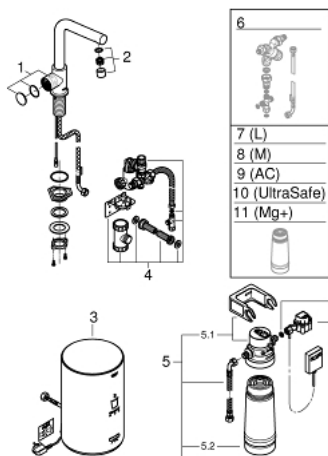

30 339 DC1 GROHE RED MONO TORNEIRA E BOILER TAMANHO M

PEÇAS DE REPOSIÇÃO , dezembro 2017 – now

- 1: unidade de comando (Spare part-nr. 46997DC0)
- 2: Perlator tipo "Mousseur" (Spare part-nr. 13999DC0)
- 3: Caldeira Tamanho M (Spare part-nr. 40832001)
- 4: Grupo de segurança (Spare part-nr. 48371000)
- 5: Conjunto de filtro Tamanho S (Spare part-nr. 40438001)
- 5.1: Cabeça do filtro (Spare part-nr. 64508001)
- 5.2: Filtro tamanho S (Spare part-nr. 40404001)
- 6: Válvula de mistura (Spare part-nr. 40841001)*
- 7: Filtro tamanho L (Spare part-nr. 40412001)*
- 8: Filtro tamanho M (Spare part-nr. 40430001)*
- 9: Filtro com carbono ativado (Spare part-nr. 40547001)*
- 10: Filtro UltraSafe (Spare part-nr. 40575001)*
- 11: Magnésio+ filtro (Spare part-nr. 40691001)*