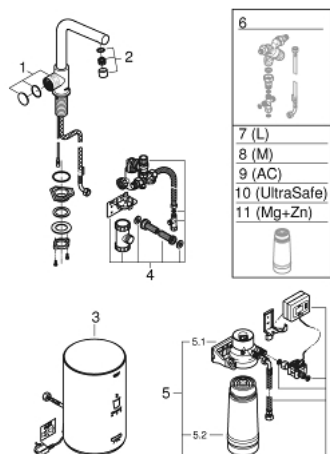

30 339 001 GROHE RED MONO TORNEIRA E BOILER TAMANHO M

PEÇAS DE REPOSIÇÃO , setembro 2016 – now

- 1: unidade de comando (Spare part-nr. 46997000)
- 2: Perlator tipo "Mousseur" (Spare part-nr. 13999000)
- 3: Caldeira Tamanho M (Spare part-nr. 40830001)
- 4: Grupo de segurança (Spare part-nr. 48371000)
- 5: Conjunto de filtro Tamanho S (Spare part-nr. 40438001)
- 5.1: Cabeça do filtro (Spare part-nr. 64508001)
- 5.2: Filtro tamanho S (Spare part-nr. 40404001)
- 6: Válvula de mistura (Spare part-nr. 40841001)*
- 7: Filtro tamanho L (Spare part-nr. 40412001)*
- 8: Filtro tamanho M (Spare part-nr. 40430001)*
- 9: Filtro com carbono ativado (Spare part-nr. 40547001)*
- 10: Filtro UltraSafe (Spare part-nr. 40575001)*
- 11: Magnésio+ filtro (Spare part-nr. 40691001)*