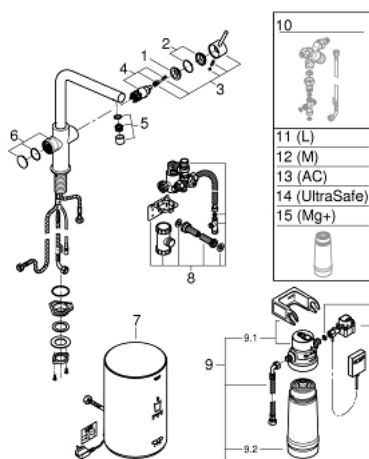

30 327 DC1 GROHE RED DUO MONOCOMANDO DE LAVA-LOUÇA COM BOILER TAMANHO M

PEÇAS DE REPOSIÇÃO , setembro 2016 – now

- 1: casquilho roscado (Spare part-nr. 07419000)
- 2: Calota (desde 1999) (Spare part-nr. 46581DC0)
- 3: Manípulo e tampa (Spare part-nr. 46957DC0)
- 4: Cartucho (Spare part-nr. 46580000)
- 5: Perlator tipo "Mousseur" (Spare part-nr. 13999DC0)
- 6: unidade de comando (Spare part-nr. 46997DC0)
- 7: Caldeira Tamanho M (Spare part-nr. 40830001)
- 8: Grupo de segurança (Spare part-nr. 48371000)
- 9: Conjunto de filtro Tamanho S (Spare part-nr. 40438001)
- 9.1: Cabeça do filtro (Spare part-nr. 64508001)
- 9.2: Filtro tamanho S (Spare part-nr. 40404001)
- 10: Válvula de mistura (Spare part-nr. 40841001)*
- 11: Filtro tamanho L (Spare part-nr. 40412001)*
- 12: Filtro tamanho M (Spare part-nr. 40430001)*
- 13: Filtro com carbono ativado (Spare part-nr. 40547001)*
- 14: Filtro UltraSafe (Spare part-nr. 40575001)*
- 15: Magnésio+ filtro (Spare part-nr. 40691001)*