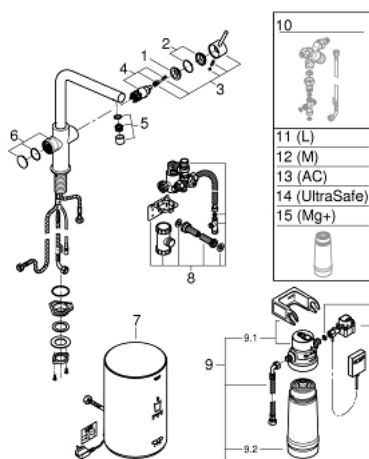

## 30 327 DA1 GROHE RED DUO MONOCOMANDO DE LAVA-LOUÇA COM BOILER TAMANHO M

### DESCRIÇÃO DO PRODUTO

- Colour: warm sunset
- Composto por:
- Monocomando de cozinha GROHE Red Duo
- 1 furo para instalação
- Bica em L
- GROHE ChildLock pressionar o botão para obter água a ferver
- Certificação TÜV tripla segurança eletrónica contra possíveis acidentes ao ativar a água a ferver
- Acabamento GROHE LongLife
- Cartucho de discos cerâmicos GROHE SilkMove 28 mm
- Bica tubular com isolamento
- Ângulo de rotação do manípulo de 150°
- Instalação com duas vias
- Ligações flexíveis
- Conexão para o boiler GROHE Red
- Boiler GROHE Red tamanho M
- Reservatório para água quente e a ferver
- 3 litros de água a ferver a 100° C
- 4 litros de capacidade total
- Pressão: 1 - 7 bar
- Com ligações flexíveis e ligação para a água a ferver
- Aprovado pela CE
- Energia: 230 V 50 Hz
- Consumo: 2100 W
- Consumo em standby: 15 W
- Eficiência energética classe A
- Filtro GROHE Blue Tamanho S
- Proteção anti calcário para o boiler
- Capacidade de 600 l a 20° dKH
- Unidade de medição de caudal

### PEÇAS DE REPOSIÇÃO , março 2018 – now

- 1: casquilho roscado (Spare part-nr. 07419000)
- 4: Cartucho (Spare part-nr. 46580000)
- 6: unidade de comando (Spare part-nr. 46997DA0)
- 7: Caldeira Tamanho M (Spare part-nr. 40830001)
- 8: Grupo de segurança (Spare part-nr. 48371000)
- 9: Conjunto de filtro Tamanho S (Spare part-nr. 40438001)
- 9.1: Cabeça do filtro (Spare part-nr. 64508001)
- 9.2: Filtro tamanho S (Spare part-nr. 40404001)
- 10: Válvula de mistura (Spare part-nr. 40841001)\*
- 11: Filtro tamanho L (Spare part-nr. 40412001)\*
- 12: Filtro tamanho M (Spare part-nr. 40430001)\*
- 13: Filtro com carbono ativado (Spare part-nr. 40547001)\*
- 14: Filtro UltraSafe (Spare part-nr. 40575001)\*
- 15: Magnésio+ filtro (Spare part-nr. 40691001)\*