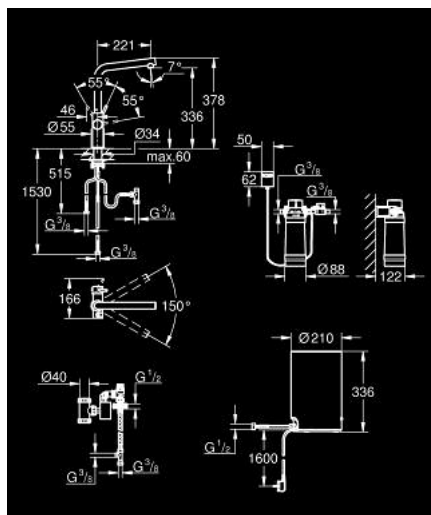

## 30 327 DA1 GROHE RED DUO MONOCOMANDO DE LAVA-LOUÇA COM BOILER TAMANHO M

### DESCRIÇÃO DO PRODUTO

- Colour: warm sunset
- Composto por:
- Monocomando de cozinha GROHE Red Duo
- 1 furo para instalação
- Bica em L
- GROHE ChildLock pressionar o botão para obter água a ferver
- Certificação TÜV tripla segurança eletrónica contra possíveis acidentes ao ativar a água a ferver
- Acabamento GROHE LongLife
- Cartucho de discos cerâmicos GROHE SilkMove 28 mm
- Bica tubular com isolamento
- Ângulo de rotação do manípulo de 150°
- Instalação com duas vias
- Ligações flexíveis
- Conexão para o boiler GROHE Red
- Boiler GROHE Red tamanho M
- Reservatório para água quente e a ferver
- 3 litros de água a ferver a 100° C
- 4 litros de capacidade total
- Pressão: 1 - 7 bar
- Com ligações flexíveis e ligação para a água a ferver
- Aprovado pela CE
- Energia: 230 V 50 Hz
- Consumo: 2100 W
- Consumo em standby: 15 W
- Eficiência energética classe A
- Filtro GROHE Blue Tamanho S
- Proteção anti calcário para o boiler
- Capacidade de 600 l a 20° dKH
- Unidade de medição de caudal

### PEÇAS DE REPOSIÇÃO , março 2018 – now

- 1: casquilho roscado (Spare part-nr. 07419000)
- 4: Cartucho (Spare part-nr. 46580000)
- 6: unidade de comando (Spare part-nr. 46997DA0)
- 7: Caldeira Tamanho M (Spare part-nr. 40830001)
- 8: Grupo de segurança (Spare part-nr. 48371000)
- 9: Conjunto de filtro Tamanho S (Spare part-nr. 40438001)
- 9.1: Cabeça do filtro (Spare part-nr. 64508001)
- 9.2: Filtro tamanho S (Spare part-nr. 40404001)
- 10: Válvula de mistura (Spare part-nr. 40841001)\*
- 11: Filtro tamanho L (Spare part-nr. 40412001)\*
- 12: Filtro tamanho M (Spare part-nr. 40430001)\*
- 13: Filtro com carbono ativado (Spare part-nr. 40547001)\*
- 14: Filtro UltraSafe (Spare part-nr. 40575001)\*
- 15: Magnésio+ filtro (Spare part-nr. 40691001)\*