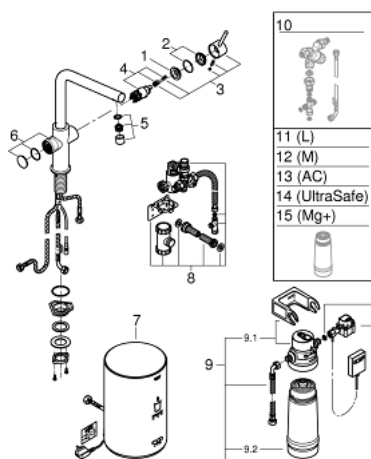

30 327 AL1 GROHE RED DUO MONOCOMANDO DE LAVA-LOUÇA COM BOILER TAMANHO M

PEÇAS DE REPOSIÇÃO , março 2018 – now

- 1: casquilho roscado (Spare part-nr. 07419000)
- 2: Calota (desde 1999) (Spare part-nr. 46581AL0)
- 3: Manípulo e tampa (Spare part-nr. 46957AL0)
- 4: Cartucho (Spare part-nr. 46580000)
- 5: Perlator tipo "Mousseur" (Spare part-nr. 13999AL0)
- 6: unidade de comando (Spare part-nr. 46997AL0)
- 7: Caldeira Tamanho M (Spare part-nr. 40830001)
- 8: Grupo de segurança (Spare part-nr. 48371000)
- 9: Conjunto de filtro Tamanho S (Spare part-nr. 40438001)
- 9.1: Cabeça do filtro (Spare part-nr. 64508001)
- 9.2: Filtro tamanho S (Spare part-nr. 40404001)
- 10: Válvula de mistura (Spare part-nr. 40841001)*
- 11: Filtro tamanho L (Spare part-nr. 40412001)*
- 12: Filtro tamanho M (Spare part-nr. 40430001)*
- 13: Filtro com carbono ativado (Spare part-nr. 40547001)*
- 14: Filtro UltraSafe (Spare part-nr. 40575001)*
- 15: Magnésio+ filtro (Spare part-nr. 40691001)*