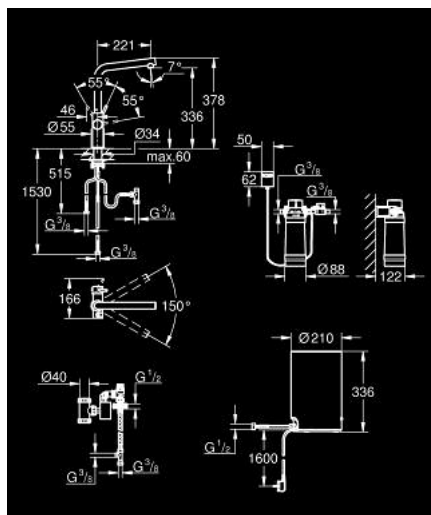

30 327 AL1 GROHE RED DUO MONOCOMANDO DE LAVA-LOUÇA COM BOILER TAMANHO M

DESCRIÇÃO DO PRODUTO

- Colour: brushed hard graphite
- Composto por:
- Monocomando de cozinha GROHE Red Duo
- 1 furo para instalação
- Bica em L
- GROHE ChildLock pressionar o botão para obter água a ferver
- Certificação TÜV tripla segurança eletrónica contra possíveis acidentes ao ativar a água a ferver
- Acabamento GROHE LongLife
- Cartucho de discos cerâmicos GROHE SilkMove 28 mm
- insulated tubular spout, swivel area 150°
- Instalação com duas vias
- Ligações flexíveis
- Conexão para o boiler GROHE Red
- Boiler GROHE Red tamanho M
- Reservatório para água quente e a ferver
- 3 litros de água a ferver a 100° C
- 4 litros de capacidade total
- Pressão: 1 - 7 bar
- Com ligações flexíveis e ligação para a água a ferver
- Aprovado pela CE
- Energia: 230 V 50 Hz
- Consumo: 2100 W
- Consumo em standby: 15 W
- Eficiência energética classe A
- Filtro GROHE Blue Tamanho S
- Proteção anti calcário para o boiler
- Capacidade de 600 l a 20° dKH
- Unidade de medição de caudal