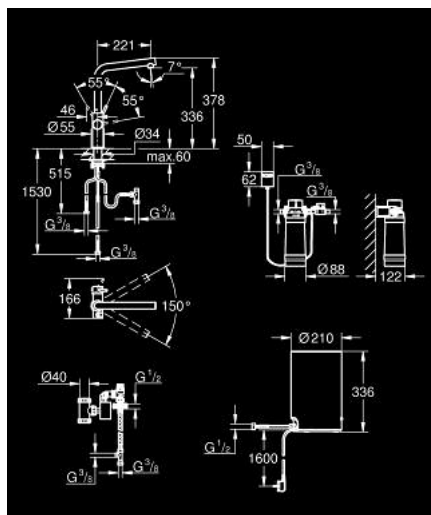

30 327 A01 GROHE RED DUO MONOCOMANDO DE LAVA-LOUÇA COM BOILER TAMANHO M

DESCRIÇÃO DO PRODUTO

- Colour: hard graphite
- Composto por:
- Monocomando de cozinha GROHE Red Duo
- 1 furo para instalação
- Bica em L
- GROHE ChildLock pressionar o botão para obter água a ferver
- Certificação TÜV tripla segurança eletrónica contra possíveis acidentes ao ativar a água a ferver
- Acabamento GROHE LongLife
- Cartucho de discos cerâmicos GROHE SilkMove 28 mm
- Bica tubular com isolamento
- Ângulo de rotação do manípulo de 150°
- Instalação com duas vias
- Ligações flexíveis
- Conexão para o boiler GROHE Red
- Boiler GROHE Red tamanho M
- Reservatório para água quente e a ferver
- 3 litros de água a ferver a 100° C
- 4 litros de capacidade total
- Pressão: 1 - 7 bar
- Com ligações flexíveis e ligação para a água a ferver
- Aprovado pela CE
- Energia: 230 V 50 Hz
- Consumo: 2100 W
- Consumo em standby: 15 W
- Eficiência energética classe A
- Filtro GROHE Blue Tamanho S
- Proteção anti calcário para o boiler
- Capacidade de 600 l a 20° dKH
- Unidade de medição de caudal

30 327 A01 GROHE RED DUO MONOCOMANDO DE LAVA-LOUÇA COM BOILER TAMANHO M

PEÇAS DE REPOSIÇÃO , março 2018 – now

- 1: casquilho roscado (Spare part-nr. 07419000)
- 4: Cartucho (Spare part-nr. 46580000)
- 6: unidade de comando (Spare part-nr. 46997A00)
- 7: Caldeira Tamanho M (Spare part-nr. 40830001)
- 8: Grupo de segurança (Spare part-nr. 48371000)
- 9: Conjunto de filtro Tamanho S (Spare part-nr. 40438001)
- 9.1: Cabeça do filtro (Spare part-nr. 64508001)
- 9.2: Filtro tamanho S (Spare part-nr. 40404001)
- 10: Válvula de mistura (Spare part-nr. 40841001)*
- 11: Filtro tamanho L (Spare part-nr. 40412001)*
- 12: Filtro tamanho M (Spare part-nr. 40430001)*
- 13: Filtro com carbono ativado (Spare part-nr. 40547001)*
- 14: Filtro UltraSafe (Spare part-nr. 40575001)*
- 15: Magnésio+ filtro (Spare part-nr. 40691001)*