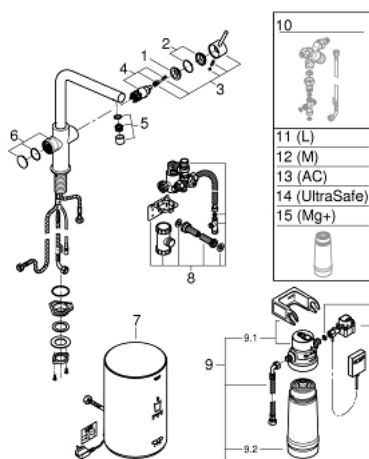

30 327 A01 GROHE RED DUO MONOCOMANDO DE LAVA-LOUÇA COM BOILER TAMANHO M

DESCRIÇÃO DO PRODUTO

- Colour: hard graphite
- Composto por:
- Monocomando de cozinha GROHE Red Duo
- 1 furo para instalação
- Bica em L
- GROHE ChildLock pressionar o botão para obter água a ferver
- Certificação TÜV tripla segurança eletrónica contra possíveis acidentes ao ativar a água a ferver
- Acabamento GROHE LongLife
- Cartucho de discos cerâmicos GROHE SilkMove 28 mm
- Bica tubular com isolamento
- Ângulo de rotação do manípulo de 150°
- Instalação com duas vias
- Ligações flexíveis
- Conexão para o boiler GROHE Red
- Boiler GROHE Red tamanho M
- Reservatório para água quente e a ferver
- 3 litros de água a ferver a 100° C
- 4 litros de capacidade total
- Pressão: 1 - 7 bar
- Com ligações flexíveis e ligação para a água a ferver
- Aprovado pela CE
- Energia: 230 V 50 Hz
- Consumo: 2100 W
- Consumo em standby: 15 W
- Eficiência energética classe A
- Filtro GROHE Blue Tamanho S
- Proteção anti calcário para o boiler
- Capacidade de 600 l a 20° dKH
- Unidade de medição de caudal

30 327 A01 GROHE RED DUO MONOCOMANDO DE LAVA-LOUÇA COM BOILER TAMANHO M

PEÇAS DE REPOSIÇÃO , março 2018 – now

- 1: casquilho roscado (Spare part-nr. 07419000)
- 4: Cartucho (Spare part-nr. 46580000)
- 6: unidade de comando (Spare part-nr. 46997A00)
- 7: Caldeira Tamanho M (Spare part-nr. 40830001)
- 8: Grupo de segurança (Spare part-nr. 48371000)
- 9: Conjunto de filtro Tamanho S (Spare part-nr. 40438001)
- 9.1: Cabeça do filtro (Spare part-nr. 64508001)
- 9.2: Filtro tamanho S (Spare part-nr. 40404001)
- 10: Válvula de mistura (Spare part-nr. 40841001)*
- 11: Filtro tamanho L (Spare part-nr. 40412001)*
- 12: Filtro tamanho M (Spare part-nr. 40430001)*
- 13: Filtro com carbono ativado (Spare part-nr. 40547001)*
- 14: Filtro UltraSafe (Spare part-nr. 40575001)*
- 15: Magnésio+ filtro (Spare part-nr. 40691001)*