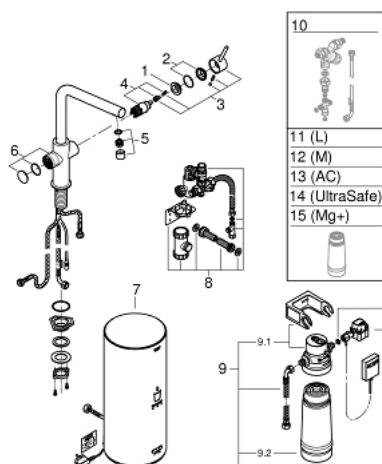

30 325 DC1 GROHE RED DUO MONOCOMANDO DE LAVA-LOUÇA COM BOILER TAMANHO L

PEÇAS DE REPOSIÇÃO , setembro 2016 – now

- 1: casquilho roscado (Spare part-nr. 07419000)
- 2: Calota (desde 1999) (Spare part-nr. 46581DC0)
- 3: Manípulo e tampa (Spare part-nr. 46957DC0)
- 4: Cartucho (Spare part-nr. 46580000)
- 5: Perlator tipo "Mousseur" (Spare part-nr. 13999DC0)
- 6: unidade de comando (Spare part-nr. 46997DC0)
- 7: GROHE Red II caldeira L EU (Spare part-nr. 40831001)
- 8: Grupo de segurança (Spare part-nr. 48371000)
- 9: Conjunto de filtro Tamanho S (Spare part-nr. 40438001)
- 9.1: Cabeça do filtro (Spare part-nr. 64508001)
- 9.2: Filtro tamanho S (Spare part-nr. 40404001)
- 10: Válvula de mistura (Spare part-nr. 40841001)*
- 11: Filtro tamanho L (Spare part-nr. 40412001)*
- 12: Filtro tamanho M (Spare part-nr. 40430001)*
- 13: Filtro com carbono ativado (Spare part-nr. 40547001)*
- 14: Filtro UltraSafe (Spare part-nr. 40575001)*
- 15: Magnésio+ filtro (Spare part-nr. 40691001)*