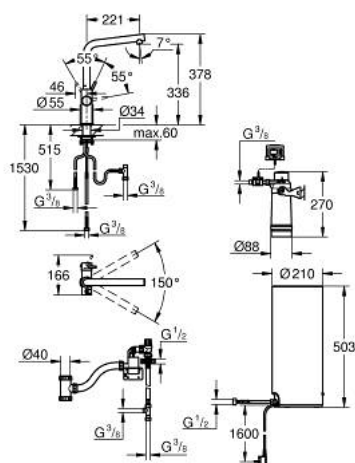

30 325 001 GROHE RED DUO MONOCOMANDO DE LAVA-LOUÇA COM BOILER TAMANHO L

DESCRIÇÃO DO PRODUTO

- Colour: cromado
- Composto por:
  - Monocomando de cozinha GROHE Red Duo
  - 1 furo para instalação
  - Bica em L
  - GROHE ChildLock pressionar o botão para obter água a ferver
  - Certificação TÜV tripla segurança eletrónica contra possíveis acidentes ao ativar a água a ferver
  - Acabamento GROHE LongLife
  - Cartucho de discos cerâmicos GROHE SilkMove 28 mm
  - insulated tubular spout, swivel area 150°
  - Instalação com duas vias
  - Ligações flexíveis
  - Conexão para o boiler GROHE Red
  - Boiler GROHE Red tamanho L
  - Reservatório para água quente e a ferver
  - 5,5 litros de água a ferver a 100° C
  - 7 litros de capacidade total
  - Pressão: 1 - 7 bar
  - Com ligações flexíveis e ligação para a água a ferver
  - Aprovado pela CE
  - Energia: 230 V 50 Hz
  - Consumo: 2100 W
  - Consumo em standby: 15 W
  - Eficiência energética classe A
  - Filtro GROHE Blue Tamanho S
  - Proteção anti calcário para o boiler
  - Capacidade de 600 l a 20° dKH
  - Unidade de medição de caudal