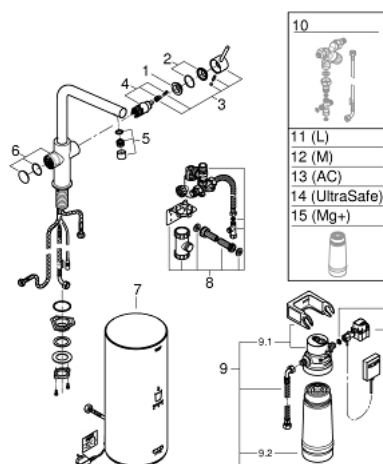

30 325 001 GROHE RED DUO MONOCOMANDO DE LAVA-LOUÇA COM BOILER TAMANHO L

PEÇAS DE REPOSIÇÃO , setembro 2016 – now

- 1: casquilho roscado (Spare part-nr. 07419000)
- 2: Calota (desde 1999) (Spare part-nr. 46581000)
- 3: Manípulo e tampa (Spare part-nr. 46957000)
- 4: Cartucho (Spare part-nr. 46580000)
- 5: Perlator tipo "Mousseur" (Spare part-nr. 13999000)
- 6: unidade de comando (Spare part-nr. 46997000)
- 7: GROHE Red II caldeira L EU (Spare part-nr. 40831001)
- 8: Grupo de segurança (Spare part-nr. 48371000)
- 9: Conjunto de filtro Tamanho S (Spare part-nr. 40438001)
- 9.1: Cabeça do filtro (Spare part-nr. 64508001)
- 9.2: Filtro tamanho S (Spare part-nr. 40404001)
- 10: Válvula de mistura (Spare part-nr. 40841001)*
- 11: Filtro tamanho L (Spare part-nr. 40412001)*
- 12: Filtro tamanho M (Spare part-nr. 40430001)*
- 13: Filtro com carbono ativado (Spare part-nr. 40547001)*
- 14: Filtro UltraSafe (Spare part-nr. 40575001)*
- 15: Magnésio+ filtro (Spare part-nr. 40691001)*