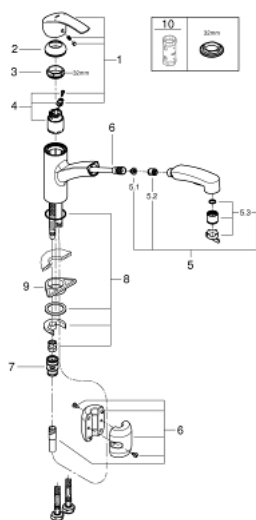

## 30 307 DC0 START MONOCOMANDO DE LAVA-LOUÇA 1/2"

### DESCRIÇÃO DO PRODUTO

- Colour: supersteel
- 1 furo para instalação
- Acabamento GROHE LongLife
- Cartucho de discos cerâmicos GROHE SilkMove 35 mm
- Com limitador de temperatura integrado
- Limitador ecológico de caudal
- Bica giratória
- 90° swivel radius
- Ângulo de 90°
- Vias de água separadas - sem chumbo e níquel
- Jato extraível para maior flexibilidade
- Com jato duplo
- Retorno automático ao jato laminar
- Sistema de instalação rápida
- Válvulas anti-retorno

## 30 307 DC0 **START MONOCOMANDO DE LAVA-LOUÇA 1/2"**

### **PEÇAS DE REPOSIÇÃO** , março 2019 – now

- 1: Manipulo e tampa (Spare part-nr. 46897DC0)
- 2: Calota (desde 1999) (Spare part-nr. 46492DC0)
- 3: casquilho roscado (Spare part-nr. 46815000)
- 4: Cartucho (Spare part-nr. 46374000)
- 5: Chuveiro (Spare part-nr. 46956DC0)
- 5.1: filtro (Spare part-nr. 0676800M)
- 5.2: Sede 1/2" (Spare part-nr. 08565000)
- 5.3: Perlator tipo "Mousseur" (Spare part-nr. 48275000)
- 6: Bicha para misturadora de cozinha com chuveiro ou mousseur extraível (Spare part-nr. 48293000)
- 7: Ligação rápida (Spare part-nr. 46338000)
- 8: conjunto de montagem (Spare part-nr. 46346000)
- 9: placa de estabilização (Spare part-nr. 05334000)
- 10: Chave de caixa (Spare part-nr. 19332000)\*