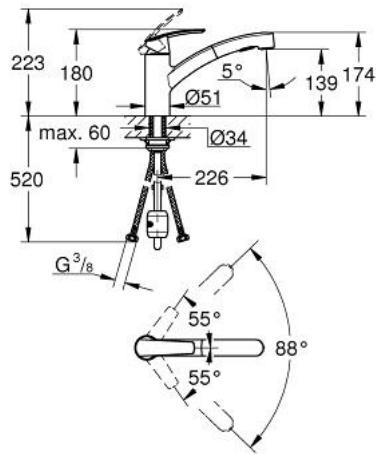

## 30 307 DC0 START MONOCOMANDO DE LAVA-LOUÇA 1/2"

### DESCRIÇÃO DO PRODUTO

- Colour: supersteel
- 1 furo para instalação
- Acabamento GROHE LongLife
- Cartucho de discos cerâmicos GROHE SilkMove 35 mm
- Com limitador de temperatura integrado
- Limitador ecológico de caudal
- Bica giratória
- 90° swivel radius
- Ângulo de 90°
- Vias de água separadas - sem chumbo e níquel
- Jato extraível para maior flexibilidade
- Com jato duplo
- Retorno automático ao jato laminar
- Sistema de instalação rápida
- Válvulas anti-retorno

## 30 307 DC0 **START MONOCOMANDO DE LAVA-LOUÇA 1/2"**

### **PEÇAS DE REPOSIÇÃO** , março 2019 – now

- 1: Manipulo e tampa (Spare part-nr. 46897DC0)
- 2: Calota (desde 1999) (Spare part-nr. 46492DC0)
- 3: casquilho roscado (Spare part-nr. 46815000)
- 4: Cartucho (Spare part-nr. 46374000)
- 5: Chuveiro (Spare part-nr. 46956DC0)
- 5.1: filtro (Spare part-nr. 0676800M)
- 5.2: Sede 1/2" (Spare part-nr. 08565000)
- 5.3: Perlator tipo "Mousseur" (Spare part-nr. 48275000)
- 6: Bicha para misturadora de cozinha com chuveiro ou mousseur extraível (Spare part-nr. 48293000)
- 7: Ligação rápida (Spare part-nr. 46338000)
- 8: conjunto de montagem (Spare part-nr. 46346000)
- 9: placa de estabilização (Spare part-nr. 05334000)
- 10: Chave de caixa (Spare part-nr. 19332000)\*