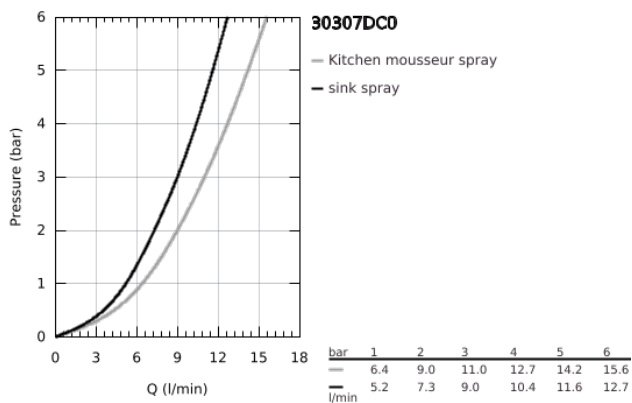

## 30 307 DC0 START MONOCOMANDO DE LAVA-LOUÇA 1/2"

### DESCRIÇÃO DO PRODUTO

- Colour: supersteel
- 1 furo para instalação
- Acabamento GROHE LongLife
- Cartucho de discos cerâmicos GROHE SilkMove 35 mm
- Com limitador de temperatura integrado
- Limitador ecológico de caudal
- Bica giratória
- 90° swivel radius
- Ângulo de 90°
- Vias de água separadas - sem chumbo e níquel
- Jato extraível para maior flexibilidade
- Com jato duplo
- Retorno automático ao jato laminar
- Sistema de instalação rápida
- Válvulas anti-retorno