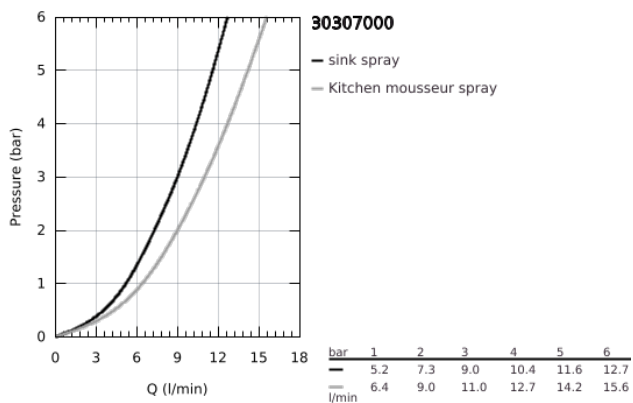

## 30 307 000 START MONOCOMANDO DE LAVA-LOUÇA 1/2"

### DESCRIÇÃO DO PRODUTO

- Colour: cromado
- 1 furo para instalação
- Acabamento GROHE LongLife
- Cartucho de discos cerâmicos GROHE SilkMove 35 mm
- Com limitador de temperatura integrado
- Limitador ecológico de caudal
- Bica giratória
- 90° swivel radius
- Ângulo de 90°
- Vias de água separadas - sem chumbo e níquel
- Jato extraível para maior flexibilidade
- Com jato duplo
- Retorno automático ao jato laminar
- Sistema de instalação rápida
- Válvulas anti-retorno