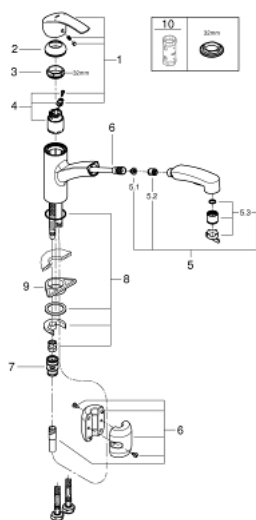

## 30 307 000 START MONOCOMANDO DE LAVA-LOUÇA 1/2"

### DESCRIÇÃO DO PRODUTO

- Colour: cromado
- 1 furo para instalação
- Acabamento GROHE LongLife
- Cartucho de discos cerâmicos GROHE SilkMove 35 mm
- Com limitador de temperatura integrado
- Limitador ecológico de caudal
- Bica giratória
- 90° swivel radius
- Ângulo de 90°
- Vias de água separadas - sem chumbo e níquel
- Jato extraível para maior flexibilidade
- Com jato duplo
- Retorno automático ao jato laminar
- Sistema de instalação rápida
- Válvulas anti-retorno

### PEÇAS DE REPOSIÇÃO , março 2019 – now

- 1: Manipulo e tampa (Spare part-nr. 46897000)
- 2: Calota (desde 1999) (Spare part-nr. 46492000)
- 3: casquilho roscado (Spare part-nr. 46815000)
- 4: Cartucho (Spare part-nr. 46374000)
- 5: Chuveiro (Spare part-nr. 46956000)
- 5.1: filtro (Spare part-nr. 0676800M)
- 5.2: Sede 1/2" (Spare part-nr. 08565000)
- 5.3: Perlator tipo "Mousseur" (Spare part-nr. 48275000)
- 6: Bicha para misturadora de cozinha com chuveiro ou mousseur extraível (Spare part-nr. 48293000)
- 7: Ligação rápida (Spare part-nr. 46338000)
- 8: conjunto de montagem (Spare part-nr. 46346000)
- 9: placa de estabilização (Spare part-nr. 05334000)
- 10: Chave de caixa (Spare part-nr. 19332000)\*