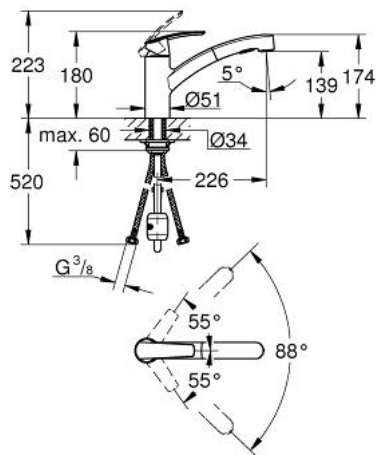

### DESCRIÇÃO DO PRODUTO

- Colour: cromado
- 1 furo para instalação
- Acabamento GROHE LongLife
- Cartucho de discos cerâmicos GROHE SilkMove 35 mm
- Com limitador de temperatura integrado
- Limitador ecológico de caudal
- Bica giratória
- 90° swivel radius
- Ângulo de 90°
- Vias de água separadas - sem chumbo e níquel
- Jato extraível para maior flexibilidade
- Com jato duplo
- Retorno automático ao jato laminar
- Sistema de instalação rápida
- Válvulas anti-retorno

## 30 307 000 START MONOCOMANDO DE LAVA-LOUÇA 1/2"

### PEÇAS DE REPOSIÇÃO , março 2019 – now

- 1: Manipulo e tampa (Spare part-nr. 46897000)
- 2: Calota (desde 1999) (Spare part-nr. 46492000)
- 3: casquilho roscado (Spare part-nr. 46815000)
- 4: Cartucho (Spare part-nr. 46374000)
- 5: Chuveiro (Spare part-nr. 46956000)
- 5.1: filtro (Spare part-nr. 0676800M)
- 5.2: Sede 1/2" (Spare part-nr. 08565000)
- 5.3: Perlator tipo "Mousseur" (Spare part-nr. 48275000)
- 6: Bicha para misturadora de cozinha com chuveiro ou mousseur extraível (Spare part-nr. 48293000)
- 7: Ligação rápida (Spare part-nr. 46338000)
- 8: conjunto de montagem (Spare part-nr. 46346000)
- 9: placa de estabilização (Spare part-nr. 05334000)
- 10: Chave de caixa (Spare part-nr. 19332000)\*