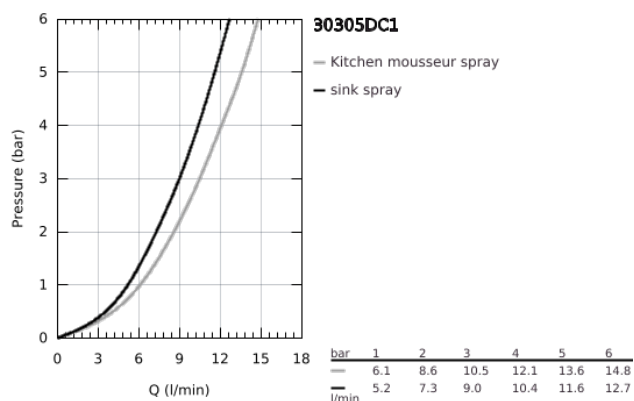

## 30 305 DC1 EUROSMART MONOCOMANDO DE LAVA-LOUÇA 1/2"

### DESCRIÇÃO DO PRODUTO

- Colour: supersteel
- Bica Baixa
- 1 furo para instalação
- Acabamento GROHE LongLife
- Cartucho de discos cerâmicos GROHE SilkMove 35 mm
- Com limitador de temperatura integrado
- Bica extraível para maior flexibilidade
- Com jato duplo
- Retorno automático ao jato laminar
- Limitador ecológico de caudal
- Bica giratória
- Ângulo de 90°
- Vias de água separadas - sem chumbo e níquel
- Ligações flexíveis 3/8"
- Conjunto de fixação metálico
- Válvulas anti-retorno
- Caudal máximo (a 3 bar): 10.5 l/min
- Edição Profissional