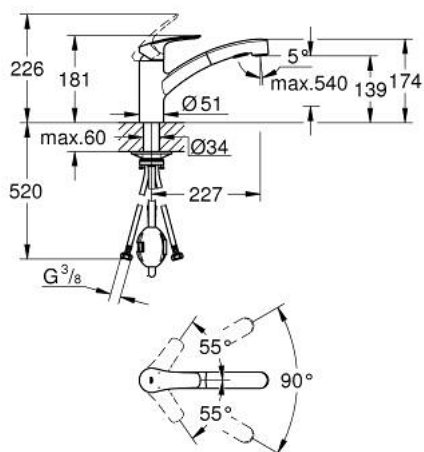

## 30 305 DC1 EUROSMART MONOCOMANDO DE LAVA-LOUÇA 1/2"

### DESCRIÇÃO DO PRODUTO

- Colour: supersteel
- Bica Baixa
- 1 furo para instalação
- Acabamento GROHE LongLife
- Cartucho de discos cerâmicos GROHE SilkMove 35 mm
- Com limitador de temperatura integrado
- Bica extraível para maior flexibilidade
- Com jato duplo
- Retorno automático ao jato laminar
- Limitador ecológico de caudal
- Bica giratória
- Ângulo de 90°
- Vias de água separadas - sem chumbo e níquel
- Ligações flexíveis 3/8"
- Conjunto de fixação metálico
- Válvulas anti-retorno
- Caudal máximo (a 3 bar): 10.5 l/min
- Edição Profissional

## 30 305 DC1 EUROSART MONOCOMANDO DE LAVA-LOUÇA 1/2"

### PEÇAS DE REPOSIÇÃO , setembro 2019 – now

- 1: Manipulo e tampa (Spare part-nr. 48530DC0)
  - 2: Calota (desde 1999) (Spare part-nr. 46492DC0)
  - 3: casquilho roscado (Spare part-nr. 46815000)
  - 4: Cartucho (Spare part-nr. 46374000)
  - 5: Chuveiro (Spare part-nr. 46956DC0)
  - 5.1: filtro (Spare part-nr. 0676800M)
  - 5.2: Sede 1/2" (Spare part-nr. 08565000)
  - 5.3: Perlator tipo "Mousseur" (Spare part-nr. 48275000)
  - 6: Bicha para misturadora de cozinha com chuveiro ou mousseur extraível (Spare part-nr. 48293000)
  - 7: Ligação rápida (Spare part-nr. 46338000)
  - 8: Conjunto de montagem (Spare part-nr. 48477000)
  - 9: Chave de caixa (Spare part-nr. 19332000)\*
- \* Acessórios Opcionais