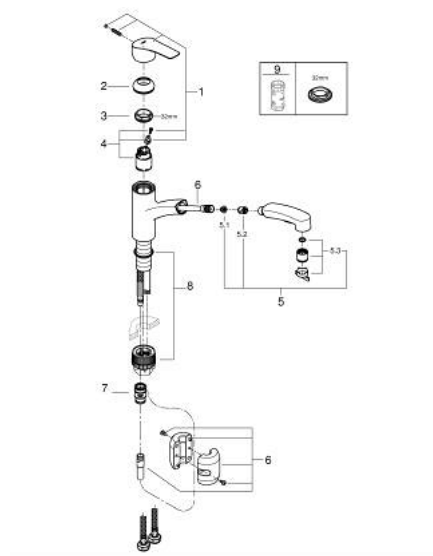

## 30 305 DC1 EUROSMART MONOCOMANDO DE LAVA-LOUÇA 1/2"

### DESCRIÇÃO DO PRODUTO

- Colour: supersteel
- Bica Baixa
- 1 furo para instalação
- Acabamento GROHE LongLife
- Cartucho de discos cerâmicos GROHE SilkMove 35 mm
- Com limitador de temperatura integrado
- Bica extraível para maior flexibilidade
- Com jato duplo
- Retorno automático ao jato laminar
- Limitador ecológico de caudal
- Bica giratória
- Ângulo de 90°
- Vias de água separadas - sem chumbo e níquel
- Ligações flexíveis 3/8"
- Conjunto de fixação metálico
- Válvulas anti-retorno
- Caudal máximo (a 3 bar): 10.5 l/min
- Edição Profissional

## 30 305 DC1 EUROSART MONOCOMANDO DE LAVA-LOUÇA 1/2"

### PEÇAS DE REPOSIÇÃO , setembro 2019 – now

- 1: Manipulo e tampa (Spare part-nr. 48530DC0)
  - 2: Calota (desde 1999) (Spare part-nr. 46492DC0)
  - 3: casquilho roscado (Spare part-nr. 46815000)
  - 4: Cartucho (Spare part-nr. 46374000)
  - 5: Chuveiro (Spare part-nr. 46956DC0)
  - 5.1: filtro (Spare part-nr. 0676800M)
  - 5.2: Sede 1/2" (Spare part-nr. 08565000)
  - 5.3: Perlator tipo "Mousseur" (Spare part-nr. 48275000)
  - 6: Bicha para misturadora de cozinha com chuveiro ou mousseur extraível (Spare part-nr. 48293000)
  - 7: Ligação rápida (Spare part-nr. 46338000)
  - 8: Conjunto de montagem (Spare part-nr. 48477000)
  - 9: Chave de caixa (Spare part-nr. 19332000)\*
- \* Acessórios Opcionais