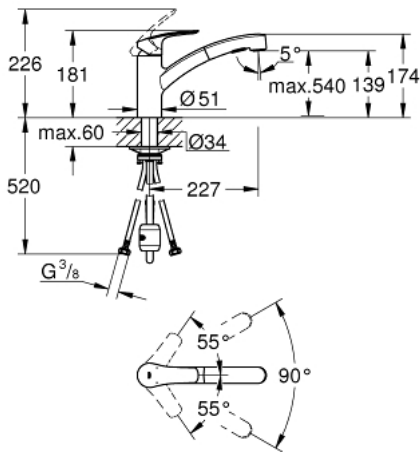

## 30 305 243 1 EUROSMART MONOCOMANDO DE LAVA-LOUÇA 1/2"

### DESCRIÇÃO DO PRODUTO

- Colour: matte black
- Bica Baixa
- 1 furo para instalação
- Cartucho de discos cerâmicos GROHE SilkMove 35 mm
- Com limitador de temperatura integrado
- Bica extraível para maior flexibilidade
- Com jato duplo
- Retorno automático ao jato laminar
- Limitador ecológico de caudal
- Bica giratória
- Ângulo de 90°
- Vias de água separadas - sem chumbo e níquel
- Ligações flexíveis 3/8"
- Conjunto de fixação metálico
- Válvulas anti-retorno
- Caudal máximo (a 3 bar): 10.5 l/min
- Edição Profissional