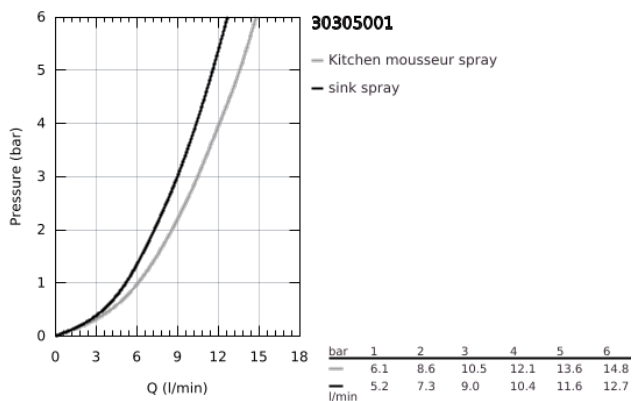

## 30 305 001 EUROSMART MONOCOMANDO DE LAVA-LOUÇA 1/2"

### DESCRIÇÃO DO PRODUTO

- Colour: cromado
- Bica Baixa
- 1 furo para instalação
- Acabamento GROHE LongLife
- Cartucho de discos cerâmicos GROHE SilkMove 35 mm
- Com limitador de temperatura integrado
- Bica extraível para maior flexibilidade
- Com jato duplo
- Retorno automático ao jato laminar
- Limitador ecológico de caudal
- Bica giratória
- Ângulo de 90°
- Vias de água separadas - sem chumbo e níquel
- Ligações flexíveis 3/8"
- Conjunto de fixação metálico
- Válvulas anti-retorno
- Caudal máximo (a 3 bar): 10.5 l/min
- Edição Profissional