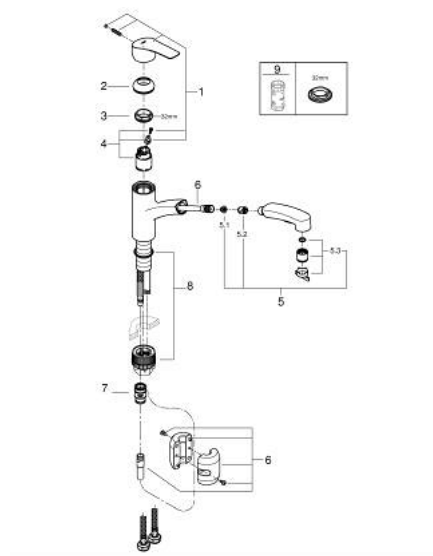

## 30 305 001 EUROSMART MONOCOMANDO DE LAVA-LOUÇA 1/2"

### DESCRIÇÃO DO PRODUTO

- Colour: cromado
- Bica Baixa
- 1 furo para instalação
- Acabamento GROHE LongLife
- Cartucho de discos cerâmicos GROHE SilkMove 35 mm
- Com limitador de temperatura integrado
- Bica extraível para maior flexibilidade
- Com jato duplo
- Retorno automático ao jato laminar
- Limitador ecológico de caudal
- Bica giratória
- Ângulo de 90°
- Vias de água separadas - sem chumbo e níquel
- Ligações flexíveis 3/8"
- Conjunto de fixação metálico
- Válvulas anti-retorno
- Caudal máximo (a 3 bar): 10.5 l/min
- Edição Profissional

### PEÇAS DE REPOSIÇÃO , setembro 2019 – now

- 1: Manipulo e tampa (Spare part-nr. 48530000)
  - 2: Calota (desde 1999) (Spare part-nr. 46492000)
  - 3: casquilho roscado (Spare part-nr. 46815000)
  - 4: Cartucho (Spare part-nr. 46374000)
  - 5: Chuveiro (Spare part-nr. 46956000)
  - 5.1: filtro (Spare part-nr. 0676800M)
  - 5.2: Sede 1/2" (Spare part-nr. 08565000)
  - 5.3: Perlator tipo "Mousseur" (Spare part-nr. 48275000)
  - 6: Bicha para misturadora de cozinha com chuveiro ou mousseur extraível (Spare part-nr. 48293000)
  - 7: Ligação rápida (Spare part-nr. 46338000)
  - 8: Conjunto de montagem (Spare part-nr. 48477000)
  - 9: Chave de caixa (Spare part-nr. 19332000)\*
- \* Acessórios Opcionais