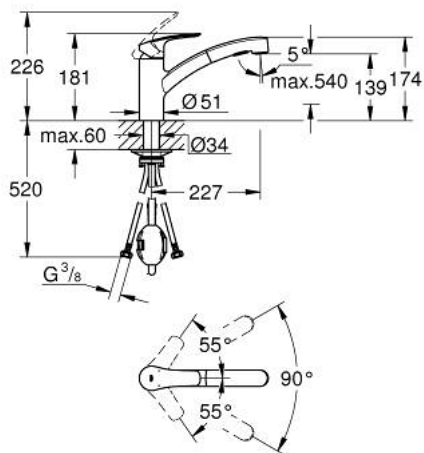

## 30 305 001 EUROSMART MONOCOMANDO DE LAVA-LOUÇA 1/2"

### DESCRIÇÃO DO PRODUTO

- Colour: cromado
- Bica Baixa
- 1 furo para instalação
- Acabamento GROHE LongLife
- Cartucho de discos cerâmicos GROHE SilkMove 35 mm
- Com limitador de temperatura integrado
- Bica extraível para maior flexibilidade
- Com jato duplo
- Retorno automático ao jato laminar
- Limitador ecológico de caudal
- Bica giratória
- Ângulo de 90°
- Vias de água separadas - sem chumbo e níquel
- Ligações flexíveis 3/8"
- Conjunto de fixação metálico
- Válvulas anti-retorno
- Caudal máximo (a 3 bar): 10.5 l/min
- Edição Profissional

### PEÇAS DE REPOSIÇÃO , setembro 2019 – now

- 1: Manipulo e tampa (Spare part-nr. 48530000)
  - 2: Calota (desde 1999) (Spare part-nr. 46492000)
  - 3: casquilho roscado (Spare part-nr. 46815000)
  - 4: Cartucho (Spare part-nr. 46374000)
  - 5: Chuveiro (Spare part-nr. 46956000)
  - 5.1: filtro (Spare part-nr. 0676800M)
  - 5.2: Sede 1/2" (Spare part-nr. 08565000)
  - 5.3: Perlator tipo "Mousseur" (Spare part-nr. 48275000)
  - 6: Bicha para misturadora de cozinha com chuveiro ou mousseur extraível (Spare part-nr. 48293000)
  - 7: Ligação rápida (Spare part-nr. 46338000)
  - 8: Conjunto de montagem (Spare part-nr. 48477000)
  - 9: Chave de caixa (Spare part-nr. 19332000)\*
- \* Acessórios Opcionais