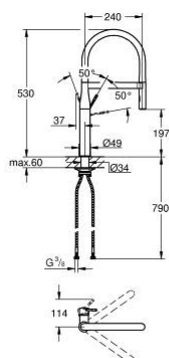

30 294 DC0 ESSENCE MONOCOMANDO DE LAVA-LOUÇA 1/2"

DESCRIÇÃO DO PRODUTO

- Colour: supersteel
- 1 furo para instalação
- Acabamento GROHE LongLife
- Cartucho de discos cerâmicos GROHE SilkMove 28 mm
- Filtro do fluxo
- Com limitador de temperatura integrado
- Jato profissional
- Flexível de silicone de cozinha GROHFlexx, higiénica e flexível
- Inversor: jato laminar/chuveiro SpeedClean
- Retorno automático ao jato laminar
- MagneticDocking garante uma fácil retração e encaixe do chuveiro extraível
- Bica giratória
- Ângulo de 360°
- Válvulas anti-retorno
- Ligações flexíveis
- Conjunto de fixação metálico

30 294 DC0 ESSENCE MONOCOMANDO DE LAVA-LOUÇA 1/2"

PEÇAS DE REPOSIÇÃO , abril 2015 – maio 2022

- 1: Manípulo e tampa (Spare part-nr. 46927DC0)
- 2: Cartucho (Spare part-nr. 46963000)
- 3: Chuveiro (Spare part-nr. 46965DC0)
- 3.1: Perlator tipo "Mousseur" (Spare part-nr. 48347000)
- 4: Flexível de chuveiro (Spare part-nr. 46964KK0)
- 5: Sede 1/2" (Spare part-nr. 08565000)
- 6: filtro (Spare part-nr. 0676800M)
- 7: placa de estabilização (Spare part-nr. 05334000)
- 8: Kit de fixação

(Spare part-nr. 48384000)