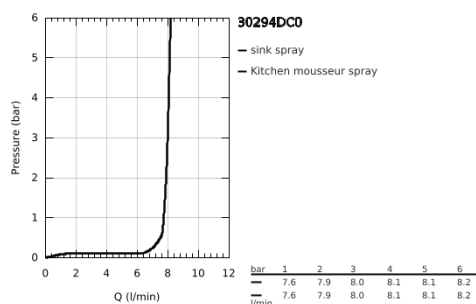

30 294 DC0 ESSENCE MONOCOMANDO DE LAVA-LOUÇA 1/2"

DESCRIÇÃO DO PRODUTO

- Colour: supersteel
- 1 furo para instalação
- Acabamento GROHE LongLife
- Cartucho de discos cerâmicos GROHE SilkMove 28 mm
- Filtro do fluxo
- Com limitador de temperatura integrado
- Jato profissional
- Flexível de silicone de cozinha GROHFlexx, higiénica e flexível
- Inversor: jato laminar/chuveiro SpeedClean
- Retorno automático ao jato laminar
- MagneticDocking garante uma fácil retração e encaixe do chuveiro extraível
- Bica giratória
- Ângulo de 360°
- Válvulas anti-retorno
- Ligações flexíveis
- Conjunto de fixação metálico

30 294 DC0 ESSENCE MONOCOMANDO DE LAVA-LOUÇA 1/2"

PEÇAS DE REPOSIÇÃO , abril 2015 – maio 2022

- 1: Manípulo e tampa (Spare part-nr. 46927DC0)
- 2: Cartucho (Spare part-nr. 46963000)
- 3: Chuveiro (Spare part-nr. 46965DC0)
- 3.1: Perlator tipo "Mousseur" (Spare part-nr. 48347000)
- 4: Flexível de chuveiro (Spare part-nr. 46964KK0)
- 5: Sede 1/2" (Spare part-nr. 08565000)
- 6: filtro (Spare part-nr. 0676800M)
- 7: placa de estabilização (Spare part-nr. 05334000)
- 8: Kit de fixação