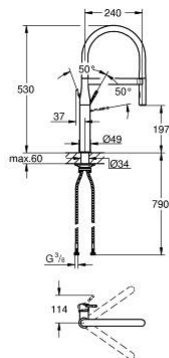

30 294 AL0 ESSENCE MONOCOMANDO DE LAVA-LOUÇA 1/2"

DESCRIÇÃO DO PRODUTO

- Colour: brushed hard graphite
- 1 furo para instalação
- Acabamento GROHE LongLife
- Cartucho de discos cerâmicos GROHE SilkMove 28 mm
- Filtro do fluxo
- Com limitador de temperatura integrado
- Jato profissional
- Flexível de silicone de cozinha GROHFlexx, higiénica e flexível
- Inversor: jato laminar/chuveiro SpeedClean
- Retorno automático ao jato laminar
- MagneticDocking garante uma fácil retração e encaixe do chuveiro extraível
- Bica giratória
- Ângulo de 360°
- Válvulas anti-retorno
- Ligações flexíveis
- Conjunto de fixação metálico
- Caudal máximo (a 3 bar): 8 l/min

30 294 AL0 ESSENCE MONOCOMANDO DE LAVA-LOUÇA 1/2"

PEÇAS DE REPOSIÇÃO , março 2018 – maio 2022

- 1: Manipulo e tampa (Spare part-nr. 46927AL0)
- 2: Cartucho (Spare part-nr. 46963000)
- 3: Chuveiro (Spare part-nr. 46965AL0)
- 3.1: Perlator tipo "Mousseur" (Spare part-nr. 48347000)
- 4: Flexível de chuveiro (Spare part-nr. 46964KK0)
- 5: Sede 1/2" (Spare part-nr. 08565000)
- 6: filtro (Spare part-nr. 0676800M)
- 7: placa de estabilização (Spare part-nr. 05334000)
- 8: Kit de fixação

(Spare part-nr. 48384000)