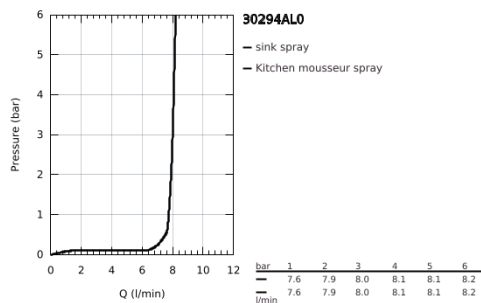

30 294 AL0 ESSENCE MONOCOMANDO DE LAVA-LOUÇA 1/2"

DESCRIÇÃO DO PRODUTO

- Colour: brushed hard graphite
- 1 furo para instalação
- Acabamento GROHE LongLife
- Cartucho de discos cerâmicos GROHE SilkMove 28 mm
- Filtro do fluxo
- Com limitador de temperatura integrado
- Jato profissional
- Flexível de silicone de cozinha GROHFlexx, higiénica e flexível
- Inversor: jato laminar/chuveiro SpeedClean
- Retorno automático ao jato laminar
- MagneticDocking garante uma fácil retração e encaixe do chuveiro extraível
- Bica giratória
- Ângulo de 360°
- Válvulas anti-retorno
- Ligações flexíveis
- Conjunto de fixação metálico
- Caudal máximo (a 3 bar): 8 l/min

30 294 AL0 ESSENCE MONOCOMANDO DE LAVA-LOUÇA 1/2"

PEÇAS DE REPOSIÇÃO , março 2018 – maio 2022

- 1: Manipulo e tampa (Spare part-nr. 46927AL0)
- 2: Cartucho (Spare part-nr. 46963000)
- 3: Chuveiro (Spare part-nr. 46965AL0)
- 3.1: Perlator tipo "Mousseur" (Spare part-nr. 48347000)
- 4: Flexível de chuveiro (Spare part-nr. 46964KK0)
- 5: Sede 1/2" (Spare part-nr. 08565000)
- 6: filtro (Spare part-nr. 0676800M)
- 7: placa de estabilização (Spare part-nr. 05334000)
- 8: Kit de fixação