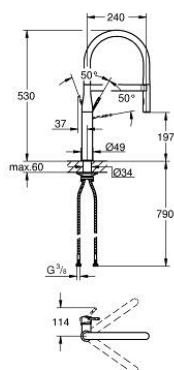

30 294 000 ESSENCE MONOCOMANDO DE LAVA-LOUÇA 1/2"

DESCRIÇÃO DO PRODUTO

- Colour: cromado
- 1 furo para instalação
- Acabamento GROHE LongLife
- Cartucho de discos cerâmicos GROHE SilkMove 28 mm
- Filtro do fluxo
- Com limitador de temperatura integrado
- Jato profissional
- Flexível de silicone de cozinha GROHFlexx, higiénica e flexível
- Inversor: jato laminar/chuveiro SpeedClean
- Retorno automático ao jato laminar
- MagneticDocking garante uma fácil retração e encaixe do chuveiro extraível
- Bica giratória
- Ângulo de 360°
- Válvulas anti-retorno
- Ligações flexíveis
- Conjunto de fixação metálico

30 294 000 ESSENCE MONOCOMANDO DE LAVA-LOUÇA 1/2"

PEÇAS DE REPOSIÇÃO , abril 2015 – now

- 1: Manipulo e tampa (Spare part-nr. 46927000)
- 2: Cartucho (Spare part-nr. 46963000)
- 3: Chuveiro (Spare part-nr. 46965000)
- 3.1: Perlator tipo "Mousseur" (Spare part-nr. 48347000)
- 4: Flexível de chuveiro (Spare part-nr. 46964KK0)
- 5: Sede 1/2" (Spare part-nr. 08565000)
- 6: filtro (Spare part-nr. 0676800M)
- 7: placa de estabilização (Spare part-nr. 05334000)
- 8: Kit de fixação

(Spare part-nr. 48384000)