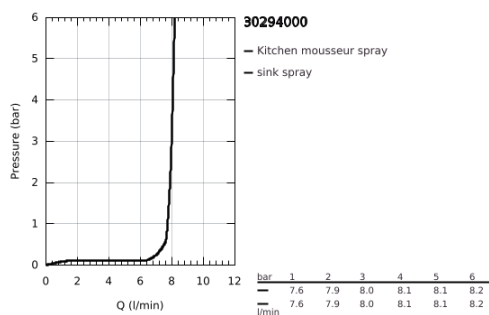

30 294 000 ESSENCE MONOCOMANDO DE LAVA-LOUÇA 1/2"

DESCRIÇÃO DO PRODUTO

- Colour: cromado
- 1 furo para instalação
- Acabamento GROHE LongLife
- Cartucho de discos cerâmicos GROHE SilkMove 28 mm
- Filtro do fluxo
- Com limitador de temperatura integrado
- Jato profissional
- Flexível de silicone de cozinha GROHFlexx, higiénica e flexível
- Inversor: jato laminar/chuveiro SpeedClean
- Retorno automático ao jato laminar
- MagneticDocking garante uma fácil retração e encaixe do chuveiro extraível
- Bica giratória
- Ângulo de 360°
- Válvulas anti-retorno
- Ligações flexíveis
- Conjunto de fixação metálico

30 294 000 ESSENCE MONOCOMANDO DE LAVA-LOUÇA 1/2"

PEÇAS DE REPOSIÇÃO , abril 2015 – now

- 1: Manipulo e tampa (Spare part-nr. 46927000)
- 2: Cartucho (Spare part-nr. 46963000)
- 3: Chuveiro (Spare part-nr. 46965000)
- 3.1: Perlator tipo "Mousseur" (Spare part-nr. 48347000)
- 4: Flexível de chuveiro (Spare part-nr. 46964KK0)
- 5: Sede 1/2" (Spare part-nr. 08565000)
- 6: filtro (Spare part-nr. 0676800M)
- 7: placa de estabilização (Spare part-nr. 05334000)
- 8: Kit de fixação