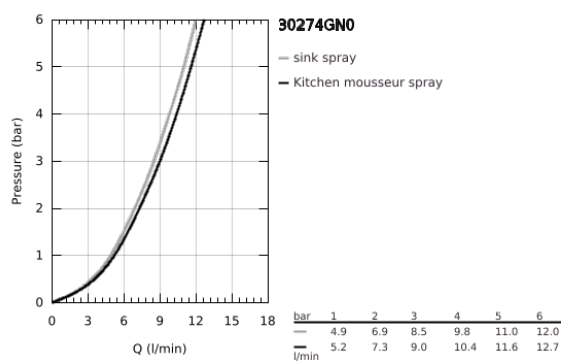

30 274 GN0 MINTA MONOCOMANDO DE LAVA-LOUÇA 1/2"

DESCRIÇÃO DO PRODUTO

- Colour: brushed cool sunrise
- Bica em L
- Acabamento GROHE LongLife
- Cartucho de discos cerâmicos GROHE SilkMove 46 mm
- Bica extraível para maior flexibilidade
- Filtro do fluxo
- Com jato duplo
- Retorno automático ao jato laminar
- Material: metal
- Bica giratória, ângulo de rotação do manípulo de 360°
- Válvulas anti-retorno integradas
- Ligações flexíveis
- Sistema de instalação rápida
- Caudal máximo (a 3 bar): 9 l/min
- Pressão mínima 1,0 bar

30 274 GN0 MINTA MONOCOMANDO DE LAVA-LOUÇA 1/2"

PEÇAS DE REPOSIÇÃO , junho 2024 – now

- 1: lever (Spare part-nr. 46015GN0)
 - 2: Tampa (Spare part-nr. 46025GN0)
 - 3: Cartucho (Spare part-nr. 46048000)
 - 4: Chuveiro (Spare part-nr. 46926GN0)
 - 4.1: filtro (Spare part-nr. 0676800M)
 - 4.2: Sede 1/2" (Spare part-nr. 08565000)
 - 4.3: Perlator tipo "Mousseur" (Spare part-nr. 48275000)
 - 5: Set-fixação (Spare part-nr. 46345000)
 - 6: Bicha para misturadora de cozinha com chuveiro ou mousseur extraível (Spare part-nr. 48293000)
 - 7: Limitador de temperatura (Spare part-nr. 46375000)*
- * Acessórios Opcionais