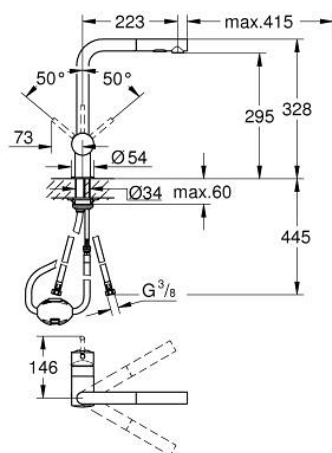

30 274 GN0 MINTA MONOCOMANDO DE LAVA-LOUÇA 1/2"

DESCRIÇÃO DO PRODUTO

- Colour: brushed cool sunrise
- Bica em L
- Acabamento GROHE LongLife
- Cartucho de discos cerâmicos GROHE SilkMove 46 mm
- Bica extraível para maior flexibilidade
- Filtro do fluxo
- Com jato duplo
- Retorno automático ao jato laminar
- Material: metal
- Bica giratória, ângulo de rotação do manípulo de 360°
- Válvulas anti-retorno integradas
- Ligações flexíveis
- Sistema de instalação rápida
- Caudal máximo (a 3 bar): 9 l/min
- Pressão mínima 1,0 bar

30 274 GN0 MINTA MONOCOMANDO DE LAVA-LOUÇA 1/2"

PEÇAS DE REPOSIÇÃO , junho 2024 – now

- 1: lever (Spare part-nr. 46015GN0)
 - 2: Tampa (Spare part-nr. 46025GN0)
 - 3: Cartucho (Spare part-nr. 46048000)
 - 4: Chuveiro (Spare part-nr. 46926GN0)
 - 4.1: filtro (Spare part-nr. 0676800M)
 - 4.2: Sede 1/2" (Spare part-nr. 08565000)
 - 4.3: Perlator tipo "Mousseur" (Spare part-nr. 48275000)
 - 5: Set-fixação (Spare part-nr. 46345000)
 - 6: Bicha para misturadora de cozinha com chuveiro ou mousseur extraível (Spare part-nr. 48293000)
 - 7: Limitador de temperatura (Spare part-nr. 46375000)*
- * Acessórios Opcionais