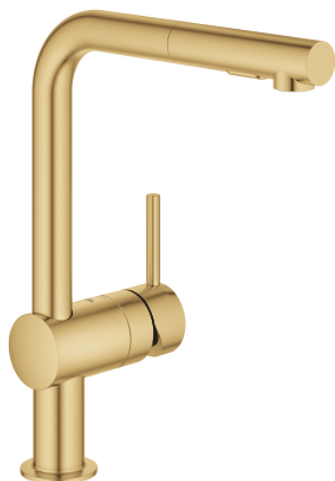

30 274 GN0 MINTA MONOCOMANDO DE LAVA-LOUÇA 1/2"

DESCRIÇÃO DO PRODUTO

- Colour: brushed cool sunrise
- Bica em L
- Acabamento GROHE LongLife
- Cartucho de discos cerâmicos GROHE SilkMove 46 mm
- Bica extraível para maior flexibilidade
- Filtro do fluxo
- Com jato duplo
- Retorno automático ao jato laminar
- Material: metal
- Bica giratória, ângulo de rotação do manípulo de 360°
- Válvulas anti-retorno integradas
- Ligações flexíveis
- Sistema de instalação rápida
- Caudal máximo (a 3 bar): 9 l/min
- Pressão mínima 1,0 bar

30 274 GN0 MINTA MONOCOMANDO DE LAVA-LOUÇA 1/2"

PEÇAS DE REPOSIÇÃO , junho 2024 – now

- 1: lever (Spare part-nr. 46015GN0)
 - 2: Tampa (Spare part-nr. 46025GN0)
 - 3: Cartucho (Spare part-nr. 46048000)
 - 4: Chuveiro (Spare part-nr. 46926GN0)
 - 4.1: filtro (Spare part-nr. 0676800M)
 - 4.2: Sede 1/2" (Spare part-nr. 08565000)
 - 4.3: Perlator tipo "Mousseur" (Spare part-nr. 48275000)
 - 5: Set-fixação (Spare part-nr. 46345000)
 - 6: Bicha para misturadora de cozinha com chuveiro ou mousseur extraível (Spare part-nr. 48293000)
 - 7: Limitador de temperatura (Spare part-nr. 46375000)*
- * Acessórios Opcionais