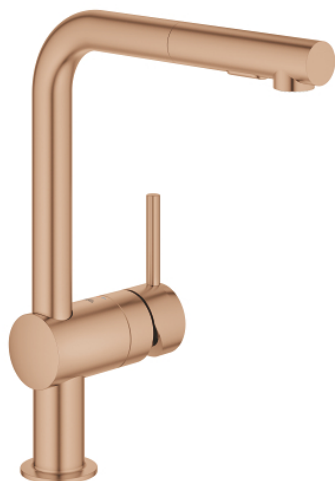

## 30 274 DL0 MINTA MONOCOMANDO DE LAVA-LOUÇA 1/2"

### DESCRIÇÃO DO PRODUTO

- Colour: brushed warm sunset
- Bica em L
- Acabamento GROHE LongLife
- Cartucho de discos cerâmicos GROHE SilkMove 46 mm
- Bica extraível para maior flexibilidade
- Filtro do fluxo
- Com jato duplo
- Retorno automático ao jato laminar
- Material: metal
- Bica giratória, ângulo de rotação do manípulo de 360°
- Válvulas anti-retorno integradas
- Ligações flexíveis
- Sistema de instalação rápida
- Caudal máximo (a 3 bar): 9 l/min
- Pressão mínima 1,0 bar