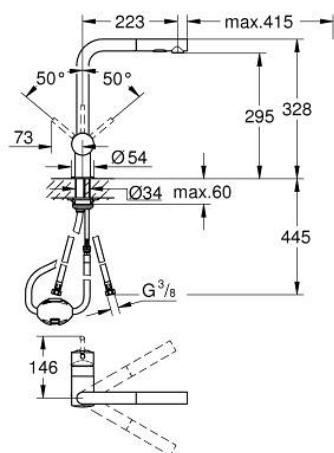

30 274 DC0 MINTA MONOCOMANDO DE LAVA-LOUÇA 1/2"

DESCRIÇÃO DO PRODUTO

- Colour: supersteel
- Bica em L
- Acabamento GROHE LongLife
- Cartucho de discos cerâmicos GROHE SilkMove 46 mm
- Bica extraível para maior flexibilidade
- Filtro do fluxo
- Com jato duplo
- Retorno automático ao jato laminar
- Material: metal
- Limitador ecológico de caudal
- Bica giratória, ângulo de rotação do manípulo de 360°
- Válvulas anti-retorno integradas
- Válvulas anti-retorno
- Ligações flexíveis
- Sistema de instalação rápida
- Caudal máximo (a 3 bar): 9 l/min

30 274 DC0 MINTA MONOCOMANDO DE LAVA-LOUÇA 1/2"

PEÇAS DE REPOSIÇÃO , junho 2024 – now

- 1: Manipulo e tampa (Spare part-nr. 46015DC0)
 - 2: Calota (desde 1999) (Spare part-nr. 46025DC0)
 - 3: Cartucho (Spare part-nr. 46048000)
 - 4: Chuveiro (Spare part-nr. 46926DC0)
 - 4.1: filtro (Spare part-nr. 0676800M)
 - 4.2: Sede 1/2" (Spare part-nr. 08565000)
 - 4.3: Perlator tipo "Mousseur" (Spare part-nr. 48275000)
 - 5: Set-fixação (Spare part-nr. 46345000)
 - 6: Bicha para misturadora de cozinha com chuveiro ou mousseur extraível (Spare part-nr. 48293000)
 - 7: Limitador de temperatura (Spare part-nr. 46375000)*
- * Acessórios Opcionais