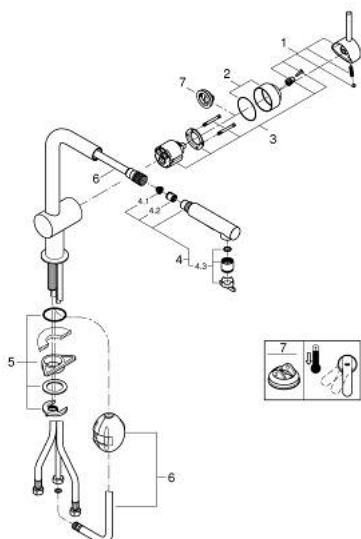

30 274 DC0 MINTA MONOCOMANDO DE LAVA-LOUÇA 1/2"

DESCRIÇÃO DO PRODUTO

- Colour: supersteel
- Bica em L
- Acabamento GROHE LongLife
- Cartucho de discos cerâmicos GROHE SilkMove 46 mm
- Bica extraível para maior flexibilidade
- Filtro do fluxo
- Com jato duplo
- Retorno automático ao jato laminar
- Material: metal
- Limitador ecológico de caudal
- Bica giratória, ângulo de rotação do manípulo de 360°
- Válvulas anti-retorno integradas
- Válvulas anti-retorno
- Ligações flexíveis
- Sistema de instalação rápida
- Caudal máximo (a 3 bar): 9 l/min

30 274 DC0 MINTA MONOCOMANDO DE LAVA-LOUÇA 1/2"

PEÇAS DE REPOSIÇÃO , junho 2024 – now

- 1: Manipulo e tampa (Spare part-nr. 46015DC0)
 - 2: Calota (desde 1999) (Spare part-nr. 46025DC0)
 - 3: Cartucho (Spare part-nr. 46048000)
 - 4: Chuveiro (Spare part-nr. 46926DC0)
 - 4.1: filtro (Spare part-nr. 0676800M)
 - 4.2: Sede 1/2" (Spare part-nr. 08565000)
 - 4.3: Perlator tipo "Mousseur" (Spare part-nr. 48275000)
 - 5: Set-fixação (Spare part-nr. 46345000)
 - 6: Bicha para misturadora de cozinha com chuveiro ou mousseur extraível (Spare part-nr. 48293000)
 - 7: Limitador de temperatura (Spare part-nr. 46375000)*
- * Acessórios Opcionais