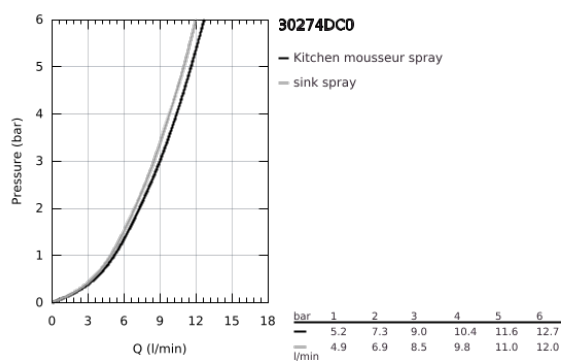

30 274 DC0 MINTA MONOCOMANDO DE LAVA-LOUÇA 1/2"

DESCRIÇÃO DO PRODUTO

- Colour: supersteel
- Bica em L
- Acabamento GROHE LongLife
- Cartucho de discos cerâmicos GROHE SilkMove 46 mm
- Bica extraível para maior flexibilidade
- Filtro do fluxo
- Com jato duplo
- Retorno automático ao jato laminar
- Material: metal
- Limitador ecológico de caudal
- Bica giratória, ângulo de rotação do manípulo de 360°
- Válvulas anti-retorno integradas
- Válvulas anti-retorno
- Ligações flexíveis
- Sistema de instalação rápida
- Caudal máximo (a 3 bar): 9 l/min

30 274 DC0 MINTA MONOCOMANDO DE LAVA-LOUÇA 1/2"

PEÇAS DE REPOSIÇÃO , junho 2024 – now

- 1: Manipulo e tampa (Spare part-nr. 46015DC0)
 - 2: Calota (desde 1999) (Spare part-nr. 46025DC0)
 - 3: Cartucho (Spare part-nr. 46048000)
 - 4: Chuveiro (Spare part-nr. 46926DC0)
 - 4.1: filtro (Spare part-nr. 0676800M)
 - 4.2: Sede 1/2" (Spare part-nr. 08565000)
 - 4.3: Perlator tipo "Mousseur" (Spare part-nr. 48275000)
 - 5: Set-fixação (Spare part-nr. 46345000)
 - 6: Bicha para misturadora de cozinha com chuveiro ou mousseur extraível (Spare part-nr. 48293000)
 - 7: Limitador de temperatura (Spare part-nr. 46375000)*
- * Acessórios Opcionais