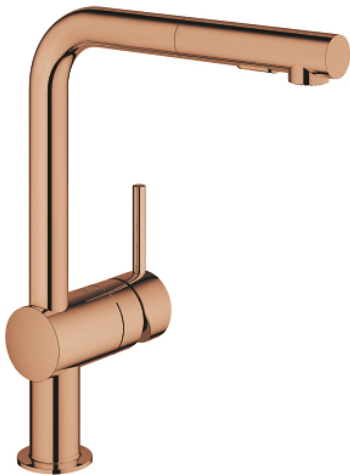

30 274 DA0 MINTA MONOCOMANDO DE LAVA-LOUÇA 1/2"

DESCRIÇÃO DO PRODUTO

- Colour: warm sunset
- Bica em L
- Acabamento GROHE LongLife
- Cartucho de discos cerâmicos GROHE SilkMove 46 mm
- Bica extraível para maior flexibilidade
- Filtro do fluxo
- Com jato duplo
- Retorno automático ao jato laminar
- Material: metal
- Bica giratória, ângulo de rotação do manipulador de 360°
- Válvulas anti-retorno integradas
- Ligações flexíveis
- Sistema de instalação rápida
- Caudal máximo (a 3 bar): 9 l/min
- Pressão mínima 1,0 bar