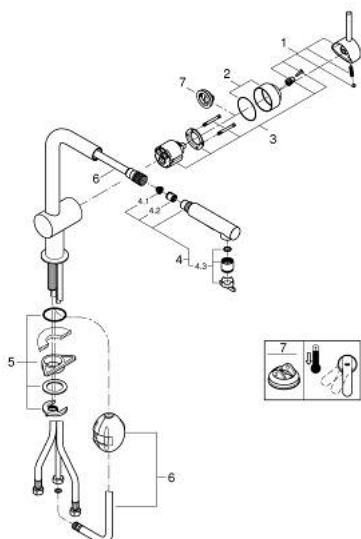

30 274 AL0 MINTA MONOCOMANDO DE LAVA-LOUÇA 1/2"

DESCRIÇÃO DO PRODUTO

- Colour: brushed hard graphite
- Bica em L
- Acabamento GROHE LongLife
- Cartucho de discos cerâmicos GROHE SilkMove 46 mm
- Bica extraível para maior flexibilidade
- Filtro do fluxo
- Com jato duplo
- Retorno automático ao jato laminar
- Material: metal
- Bica giratória, ângulo de rotação do manipulador de 360°
- Válvulas anti-retorno integradas
- Ligações flexíveis
- Sistema de instalação rápida
- Caudal máximo (a 3 bar): 9 l/min
- Pressão mínima 1,0 bar

30 274 AL0 MINTA MONOCOMANDO DE LAVA-LOUÇA 1/2"

PEÇAS DE REPOSIÇÃO , junho 2024 – now

- 1: Manipulo e tampa (Spare part-nr. 46015AL0)
 - 2: Calota (desde 1999) (Spare part-nr. 46025AL0)
 - 3: Cartucho (Spare part-nr. 46048000)
 - 4: Chuveiro (Spare part-nr. 46926AL0)
 - 4.1: filtro (Spare part-nr. 0676800M)
 - 4.2: Sede 1/2" (Spare part-nr. 08565000)
 - 4.3: Perlator tipo "Mousseur" (Spare part-nr. 48275000)
 - 5: Set-fixação (Spare part-nr. 46345000)
 - 6: Bicha para misturadora de cozinha com chuveiro ou mousseur extraível (Spare part-nr. 48293000)
 - 7: Limitador de temperatura (Spare part-nr. 46375000)*
- * Acessórios Opcionais