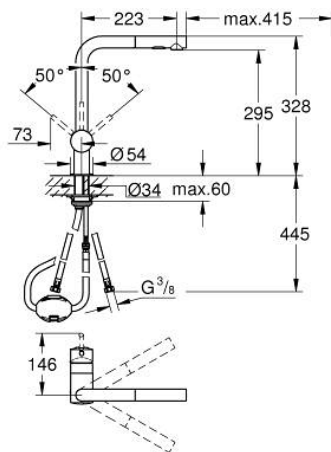

30 274 AL0 MINTA MONOCOMANDO DE LAVA-LOUÇA 1/2"

DESCRIÇÃO DO PRODUTO

- Colour: brushed hard graphite
- Bica em L
- Acabamento GROHE LongLife
- Cartucho de discos cerâmicos GROHE SilkMove 46 mm
- Bica extraível para maior flexibilidade
- Filtro do fluxo
- Com jato duplo
- Retorno automático ao jato laminar
- Material: metal
- Bica giratória, ângulo de rotação do manipulador de 360°
- Válvulas anti-retorno integradas
- Ligações flexíveis
- Sistema de instalação rápida
- Caudal máximo (a 3 bar): 9 l/min
- Pressão mínima 1,0 bar

30 274 AL0 MINTA MONOCOMANDO DE LAVA-LOUÇA 1/2"

PEÇAS DE REPOSIÇÃO , junho 2024 – now

- 1: Manipulo e tampa (Spare part-nr. 46015AL0)
 - 2: Calota (desde 1999) (Spare part-nr. 46025AL0)
 - 3: Cartucho (Spare part-nr. 46048000)
 - 4: Chuveiro (Spare part-nr. 46926AL0)
 - 4.1: filtro (Spare part-nr. 0676800M)
 - 4.2: Sede 1/2" (Spare part-nr. 08565000)
 - 4.3: Perlator tipo "Mousseur" (Spare part-nr. 48275000)
 - 5: Set-fixação (Spare part-nr. 46345000)
 - 6: Bicha para misturadora de cozinha com chuveiro ou mousseur extraível (Spare part-nr. 48293000)
 - 7: Limitador de temperatura (Spare part-nr. 46375000)*
- * Acessórios Opcionais