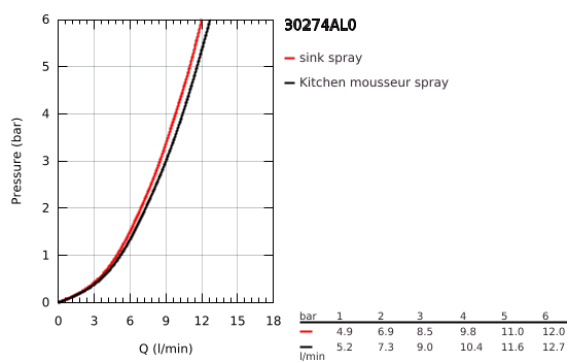

30 274 AL0 MINTA MONOCOMANDO DE LAVA-LOUÇA 1/2"

DESCRIÇÃO DO PRODUTO

- Colour: brushed hard graphite
- Bica em L
- Acabamento GROHE LongLife
- Cartucho de discos cerâmicos GROHE SilkMove 46 mm
- Bica extraível para maior flexibilidade
- Filtro do fluxo
- Com jato duplo
- Retorno automático ao jato laminar
- Material: metal
- Bica giratória, ângulo de rotação do manipulador de 360°
- Válvulas anti-retorno integradas
- Ligações flexíveis
- Sistema de instalação rápida
- Caudal máximo (a 3 bar): 9 l/min
- Pressão mínima 1,0 bar

30 274 AL0 MINTA MONOCOMANDO DE LAVA-LOUÇA 1/2"

PEÇAS DE REPOSIÇÃO , junho 2024 – now

- 1: Manipulo e tampa (Spare part-nr. 46015AL0)
 - 2: Calota (desde 1999) (Spare part-nr. 46025AL0)
 - 3: Cartucho (Spare part-nr. 46048000)
 - 4: Chuveiro (Spare part-nr. 46926AL0)
 - 4.1: filtro (Spare part-nr. 0676800M)
 - 4.2: Sede 1/2" (Spare part-nr. 08565000)
 - 4.3: Perlator tipo "Mousseur" (Spare part-nr. 48275000)
 - 5: Set-fixação (Spare part-nr. 46345000)
 - 6: Bicha para misturadora de cozinha com chuveiro ou mousseur extraível (Spare part-nr. 48293000)
 - 7: Limitador de temperatura (Spare part-nr. 46375000)*
- * Acessórios Opcionais