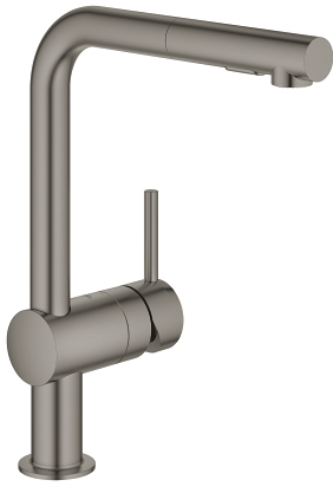

30 274 AL0 MINTA MONOCOMANDO DE LAVA-LOUÇA 1/2"

DESCRIÇÃO DO PRODUTO

- Colour: brushed hard graphite
- Bica em L
- Acabamento GROHE LongLife
- Cartucho de discos cerâmicos GROHE SilkMove 46 mm
- Bica extraível para maior flexibilidade
- Filtro do fluxo
- Com jato duplo
- Retorno automático ao jato laminar
- Material: metal
- Bica giratória, ângulo de rotação do manipulador de 360°
- Válvulas anti-retorno integradas
- Ligações flexíveis
- Sistema de instalação rápida
- Caudal máximo (a 3 bar): 9 l/min
- Pressão mínima 1,0 bar

30 274 AL0 MINTA MONOCOMANDO DE LAVA-LOUÇA 1/2"

PEÇAS DE REPOSIÇÃO , junho 2024 – now

- 1: Manipulo e tampa (Spare part-nr. 46015AL0)
 - 2: Calota (desde 1999) (Spare part-nr. 46025AL0)
 - 3: Cartucho (Spare part-nr. 46048000)
 - 4: Chuveiro (Spare part-nr. 46926AL0)
 - 4.1: filtro (Spare part-nr. 0676800M)
 - 4.2: Sede 1/2" (Spare part-nr. 08565000)
 - 4.3: Perlator tipo "Mousseur" (Spare part-nr. 48275000)
 - 5: Set-fixação (Spare part-nr. 46345000)
 - 6: Bicha para misturadora de cozinha com chuveiro ou mousseur extraível (Spare part-nr. 48293000)
 - 7: Limitador de temperatura (Spare part-nr. 46375000)*
- * Acessórios Opcionais