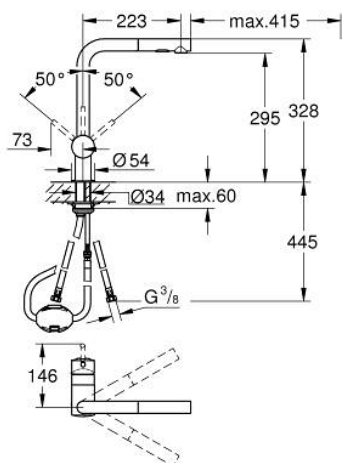

30 274 000 MINTA MONOCOMANDO DE LAVA-LOUÇA 1/2"

DESCRIÇÃO DO PRODUTO

- Colour: cromado
- Bica em L
- Acabamento GROHE LongLife
- Cartucho de discos cerâmicos GROHE SilkMove 46 mm
- Bica extraível para maior flexibilidade
- Filtro do fluxo
- Com jato duplo
- Retorno automático ao jato laminar
- Material: metal
- Limitador ecológico de caudal
- Bica giratória, ângulo de rotação do manípulo de 360°
- Válvulas anti-retorno integradas
- Ligações flexíveis
- Sistema de instalação rápida
- Caudal máximo (a 3 bar): 9 l/min

30 274 000 MINTA MONOCOMANDO DE LAVA-LOUÇA 1/2"

PEÇAS DE REPOSIÇÃO , junho 2024 – now

- 1: Manipulo e tampa (Spare part-nr. 46015000)
 - 2: Calota (desde 1999) (Spare part-nr. 46025000)
 - 3: Cartucho (Spare part-nr. 46048000)
 - 4: Chuveiro (Spare part-nr. 46926000)
 - 4.1: filtro (Spare part-nr. 0676800M)
 - 4.2: Sede 1/2" (Spare part-nr. 08565000)
 - 4.3: Perlator tipo "Mousseur" (Spare part-nr. 48275000)
 - 5: Set-fixação (Spare part-nr. 46345000)
 - 6: Bicha para misturadora de cozinha com chuveiro ou mousseur extraível (Spare part-nr. 48293000)
 - 7: Limitador de temperatura (Spare part-nr. 46375000)*
- * Acessórios Opcionais