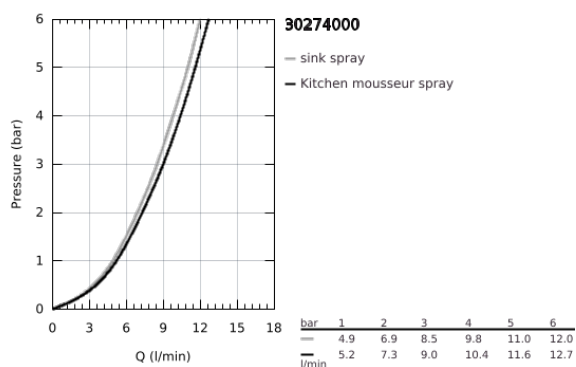

30 274 000 MINTA MONOCOMANDO DE LAVA-LOUÇA 1/2"

DESCRIÇÃO DO PRODUTO

- Colour: cromado
- Bica em L
- Acabamento GROHE LongLife
- Cartucho de discos cerâmicos GROHE SilkMove 46 mm
- Bica extraível para maior flexibilidade
- Filtro do fluxo
- Com jato duplo
- Retorno automático ao jato laminar
- Material: metal
- Limitador ecológico de caudal
- Bica giratória, ângulo de rotação do manípulo de 360°
- Válvulas anti-retorno integradas
- Ligações flexíveis
- Sistema de instalação rápida
- Caudal máximo (a 3 bar): 9 l/min

30 274 000 MINTA MONOCOMANDO DE LAVA-LOUÇA 1/2"

PEÇAS DE REPOSIÇÃO , junho 2024 – now

- 1: Manipulo e tampa (Spare part-nr. 46015000)
 - 2: Calota (desde 1999) (Spare part-nr. 46025000)
 - 3: Cartucho (Spare part-nr. 46048000)
 - 4: Chuveiro (Spare part-nr. 46926000)
 - 4.1: filtro (Spare part-nr. 0676800M)
 - 4.2: Sede 1/2" (Spare part-nr. 08565000)
 - 4.3: Perlator tipo "Mousseur" (Spare part-nr. 48275000)
 - 5: Set-fixação (Spare part-nr. 46345000)
 - 6: Bicha para misturadora de cozinha com chuveiro ou mousseur extraível (Spare part-nr. 48293000)
 - 7: Limitador de temperatura (Spare part-nr. 46375000)*
- * Acessórios Opcionais